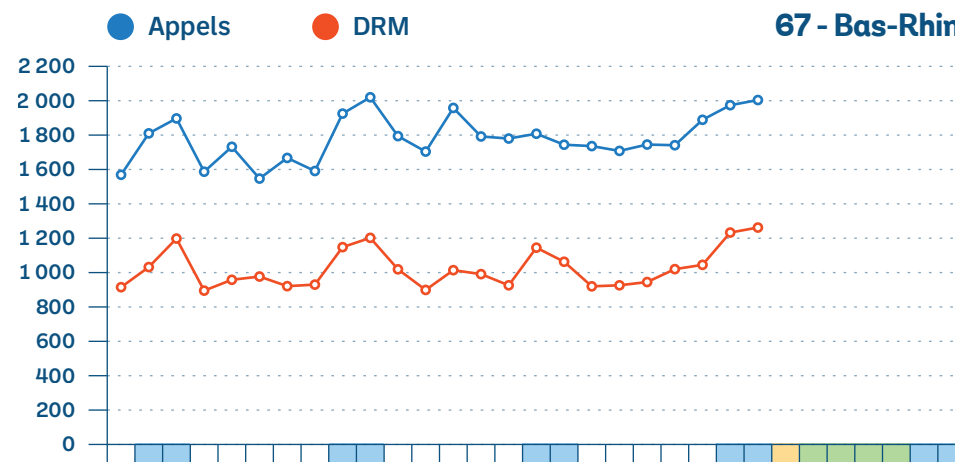

SAMU - Appels et DRM par département (2/3)