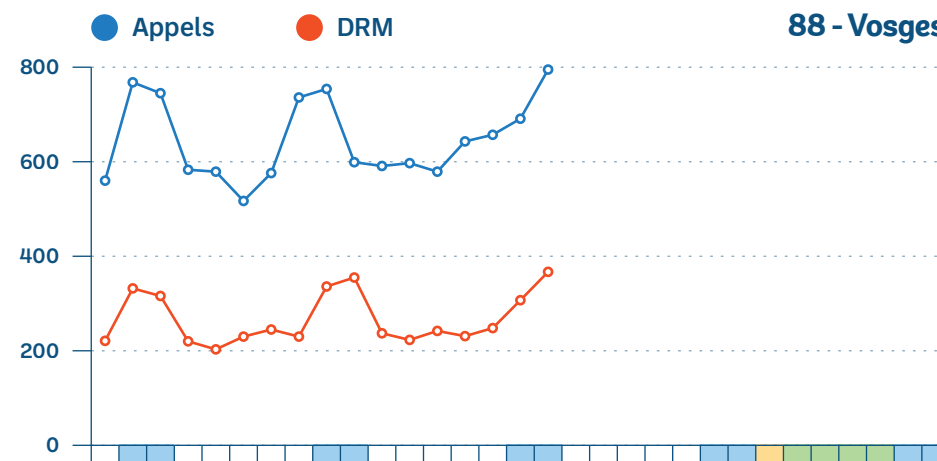

SAMU - Appels et DRM par département (3/3)

Précisions

Les appels et DRM sont déclarés manuellement de façon hebdomadaire par chaque SAMU via un formulaire disponible sur le site internet est-rescue.fr. Ces graphiques en sont le reflet fidèle.