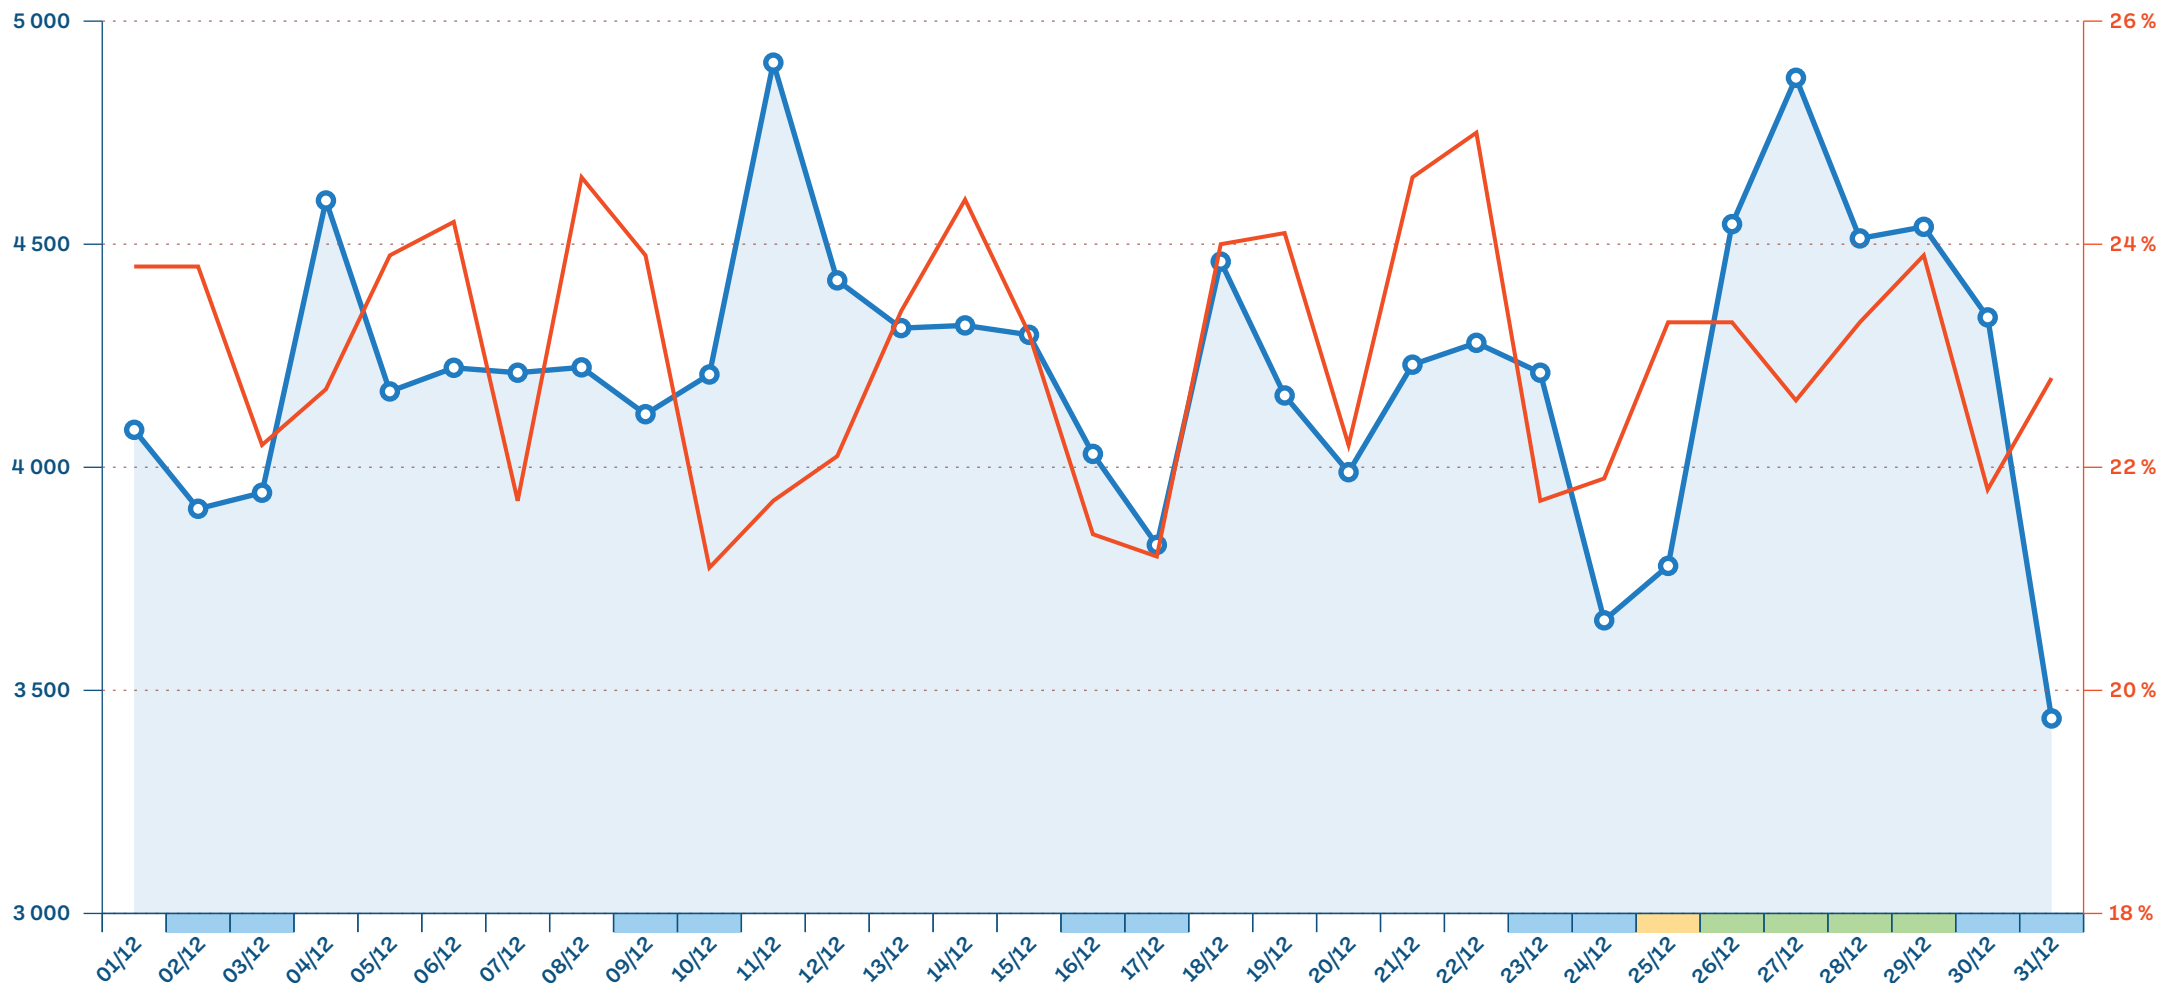

SU du Grand Est - Monitoring mensuel

Décembre 2023

Passages RPU et part d'hospitalisation

Passages
-4,7%
par rapport à la même
période en 2022

Page 1/9

● Nombre de passages RPU ● Part d'hospitalisation

■ Week-End ■ Férié ■ Vacances

SU du Grand Est - Monitoring mensuel

Décembre 2023

ROR - Taux d'occupation

Taux d'occupation par rapport aux capacités et lits disponibles déclarés chaque jour à 10h sur le ROR, les ETS non répondants le jour J sont exclus (lits disponibles et capacité).

HET - Déclarations et suivis de tension

SU du Grand Est - Monitoring mensuel

Décembre 2023

HET - Disponibilités en lit (HET1) et BJML

Sont pris en compte uniquement les ETS ayant complété HET1 pour tous les jours du mois considéré, sans jour manquant.