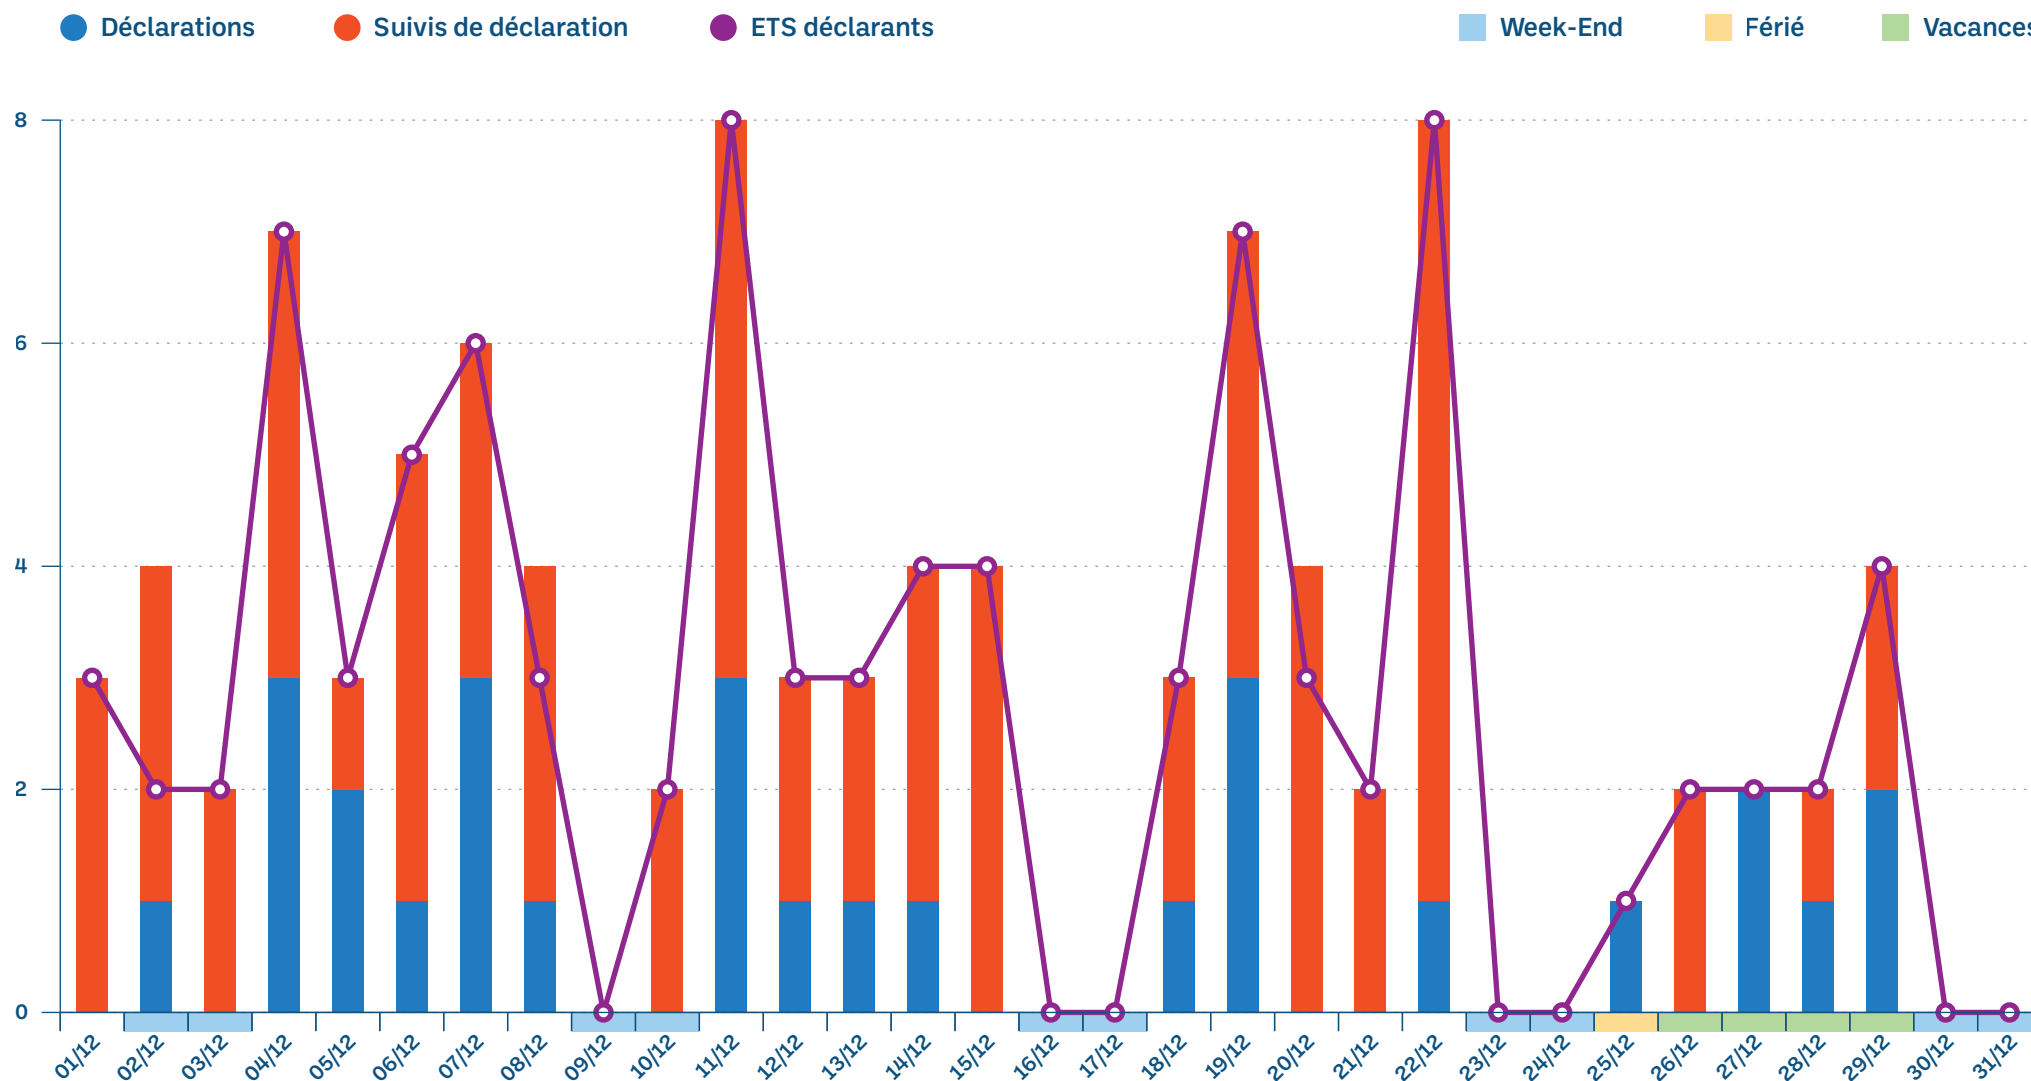

SU du Grand Est - Monitoring mensuel

Décembre 2023

Passages RPU et part d'hospitalisation

Passages
-4,7%
par rapport à la même
période en 2022

Page 1/9

● Nombre de passages RPU ● Part d'hospitalisation

■ Week-End ■ Férié ■ Vacances

SU du Grand Est - Monitoring mensuel

Décembre 2023

ROR - Taux d'occupation

Taux d'occupation par rapport aux capacités et lits disponibles déclarés chaque jour à 10h sur le ROR, les ETS non répondants le jour J sont exclus (lits disponibles et capacité).

HET - Déclarations et suivis de tension

SU du Grand Est - Monitoring mensuel

Décembre 2023

HET - Disponibilités en lit (HET1) et BJML

Sont pris en compte uniquement les ETS ayant complété HET1 pour tous les jours du mois considéré, sans jour manquant.