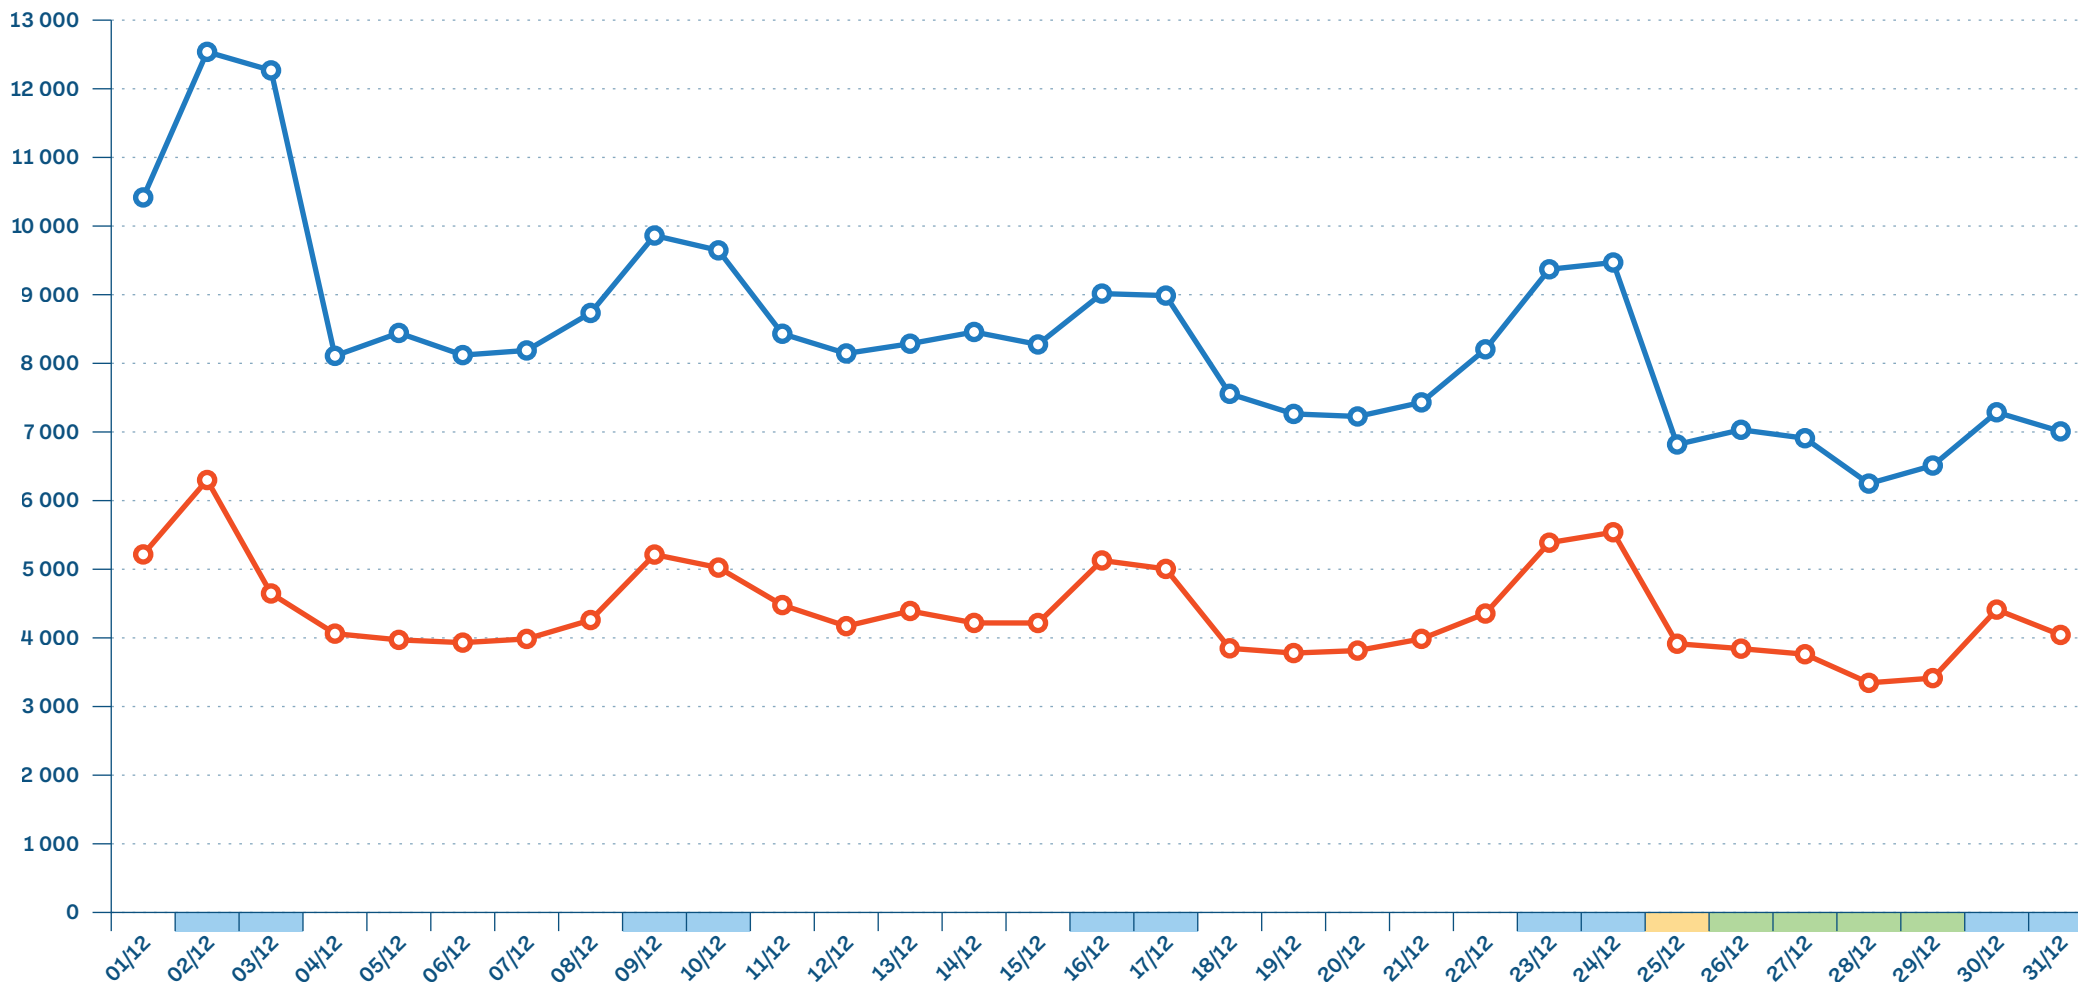

SU du Grand Est - Monitoring mensuel

Décembre 2023

SAMU - Appels et Dossiers de Régulation Médicale (DRM)

● Appels ● DRM

Exhaustivité

Nombre de SAMU répondants

Appels

8/10 SAMU

DRM

8/10 SAMU

Page 5/9

■ Week-End

■ Férié

■ Vacances