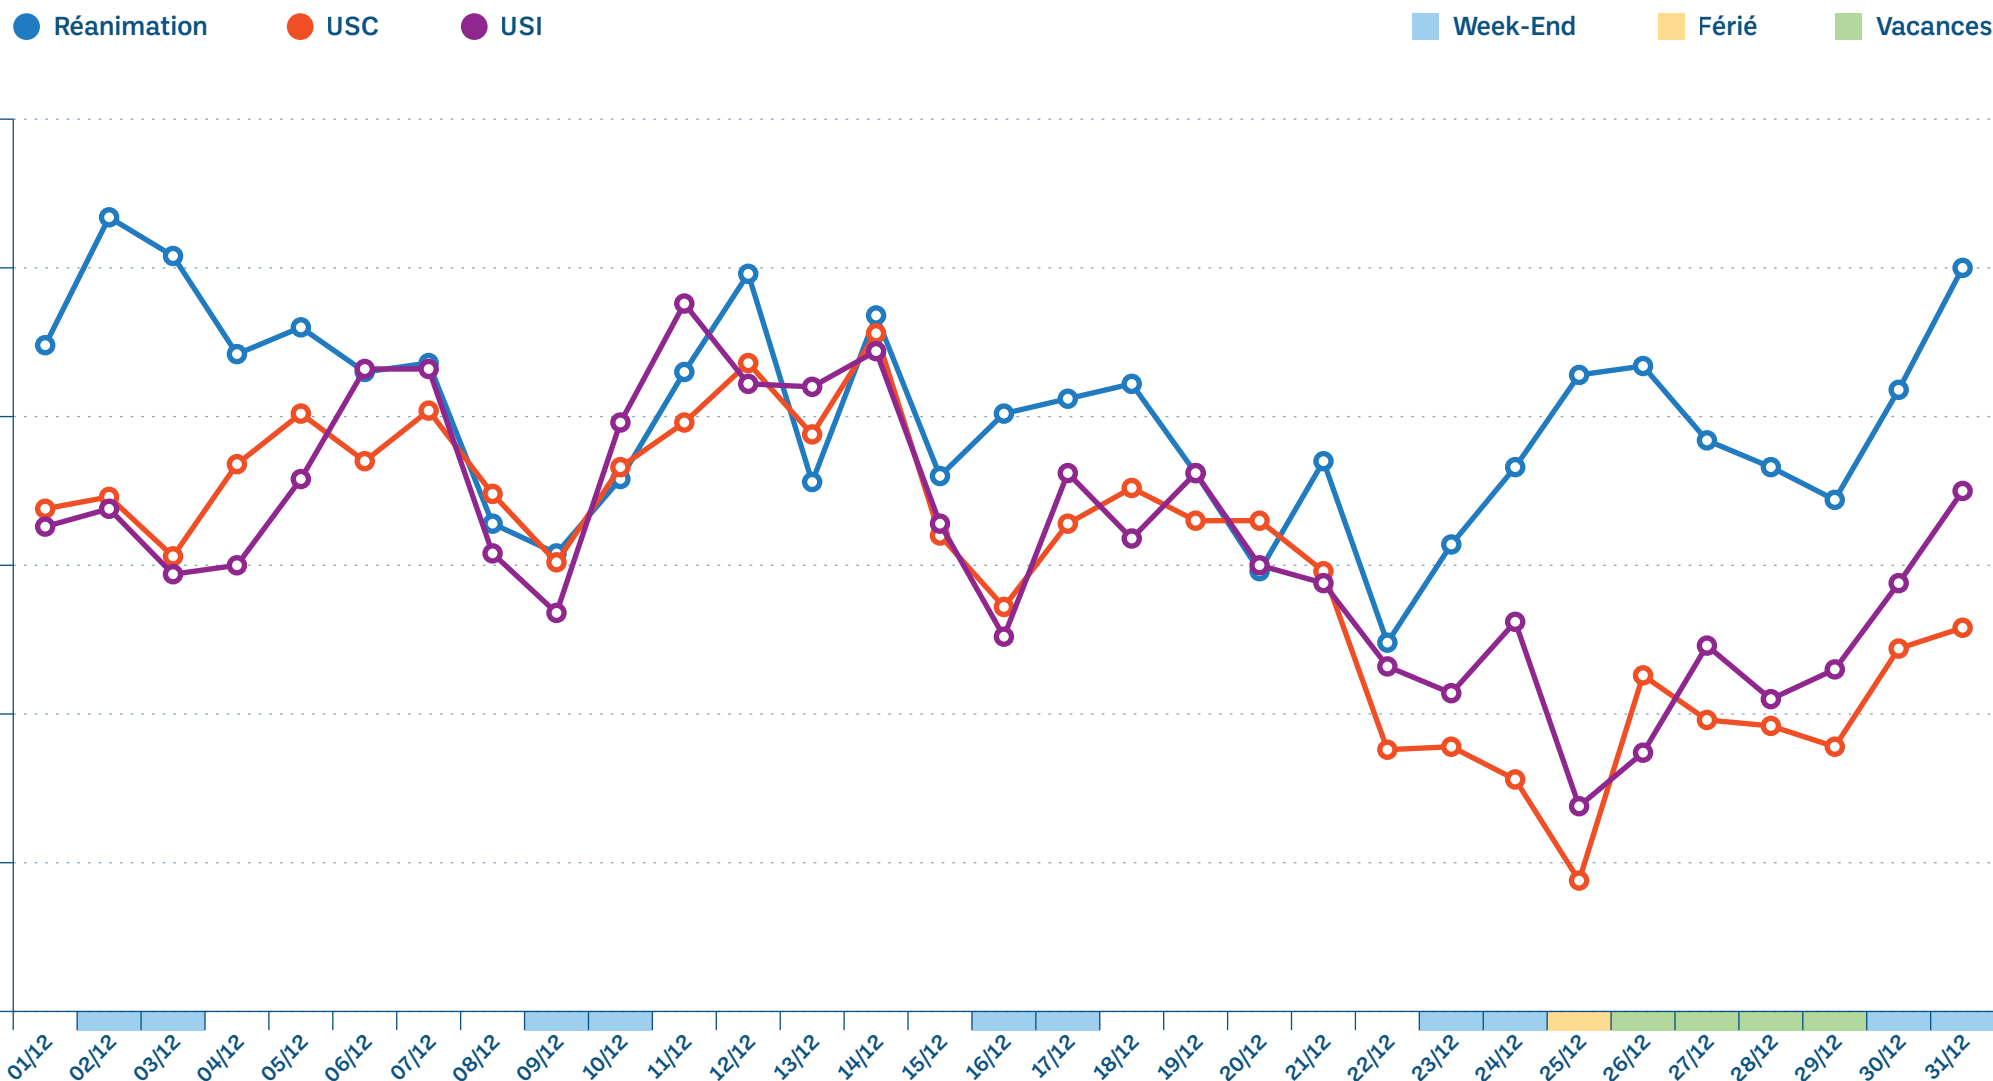

SU du Grand Est - Monitoring mensuel

Décembre 2023

Passages RPU et part d'hospitalisation

Passages
-4,7%
par rapport à la même
période en 2022

Page 1/9

● Nombre de passages RPU ● Part d'hospitalisation

■ Week-End ■ Férié ■ Vacances

SU du Grand Est - Monitoring mensuel

Décembre 2023

ROR - Taux d'occupation

Taux d'occupation par rapport aux capacités et lits disponibles déclarés chaque jour à 10h sur le ROR, les ETS non répondants le jour J sont exclus (lits disponibles et capacité).

HET - Déclarations et suivis de tension

SU du Grand Est - Monitoring mensuel

Décembre 2023

HET - Disponibilités en lit (HET1) et BJML

Sont pris en compte uniquement les ETS ayant complété HET1 pour tous les jours du mois considéré, sans jour manquant.