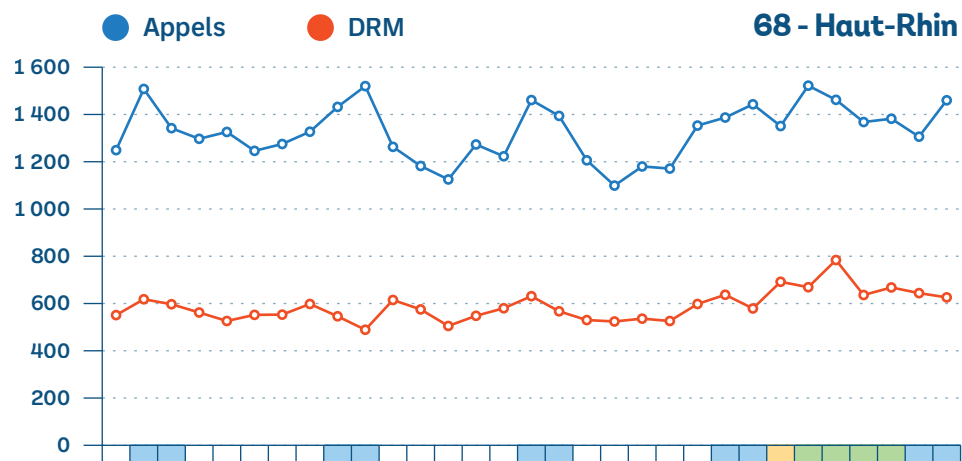

SAMU - Appels et DRM par département (3/3)

Précisions

Les appels et DRM sont déclarés manuellement de façon hebdomadaire par chaque SAMU via un formulaire disponible sur le site internet est-rescue.fr. Ces graphiques en sont le reflet fidèle.