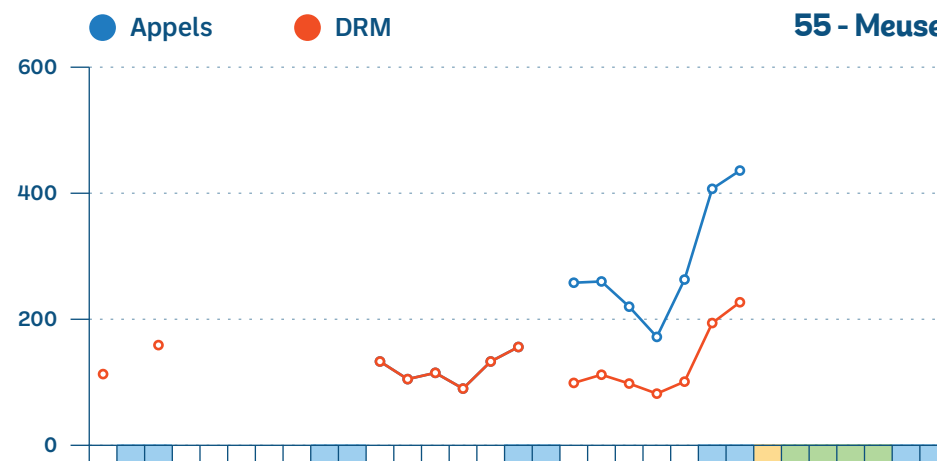

SAMU - Appels et DRM par département (2/3)