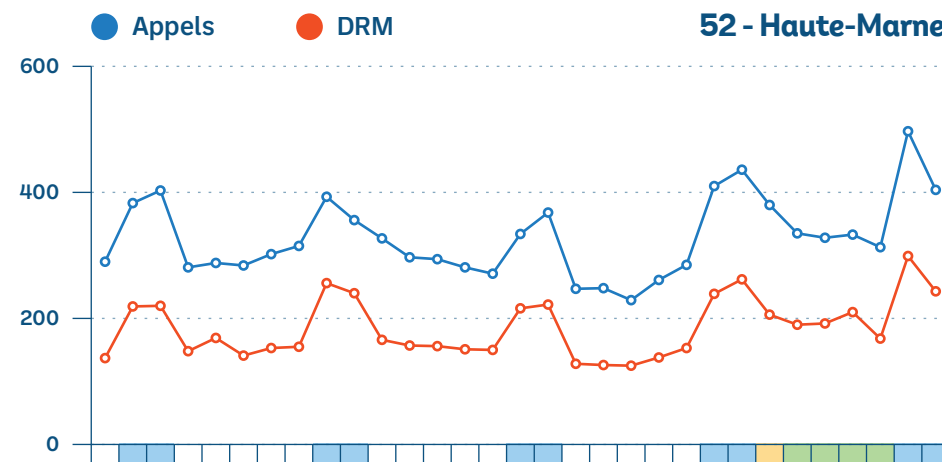

SAMU - Appels et DRM par département (1/3)