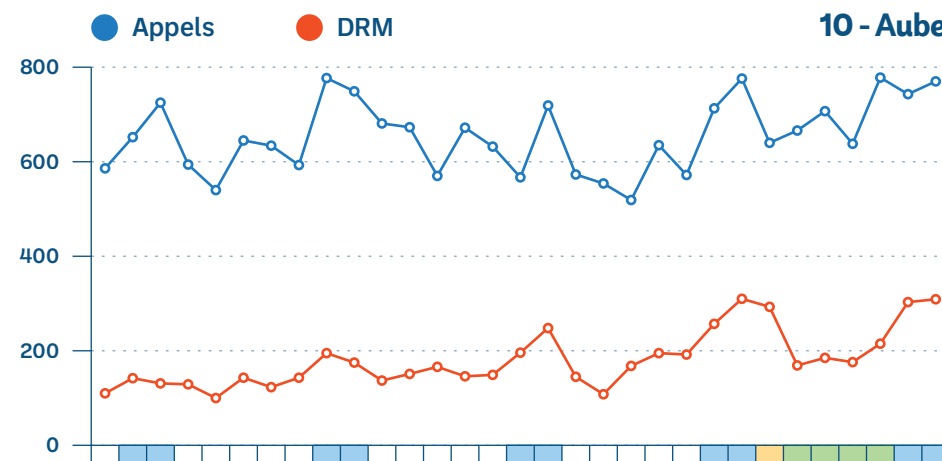

SAMU - Appels et DRM par département (1/3)