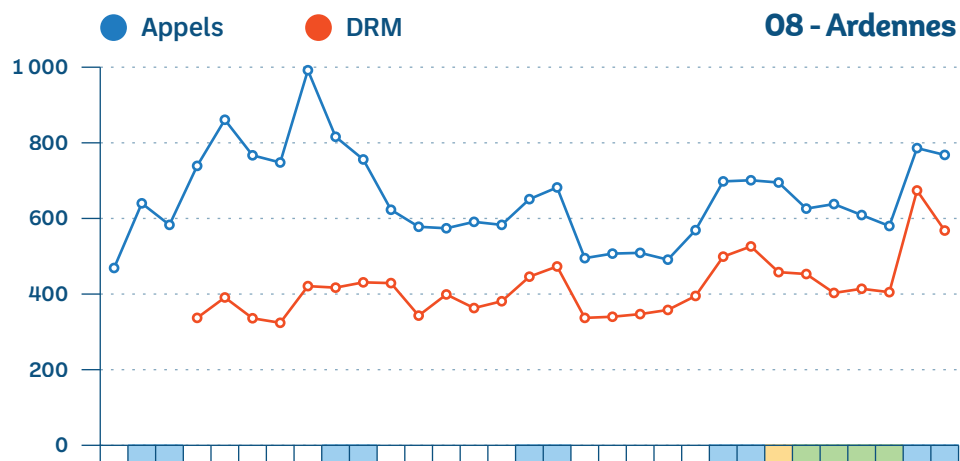

SAMU - Appels et DRM par département (1/3)