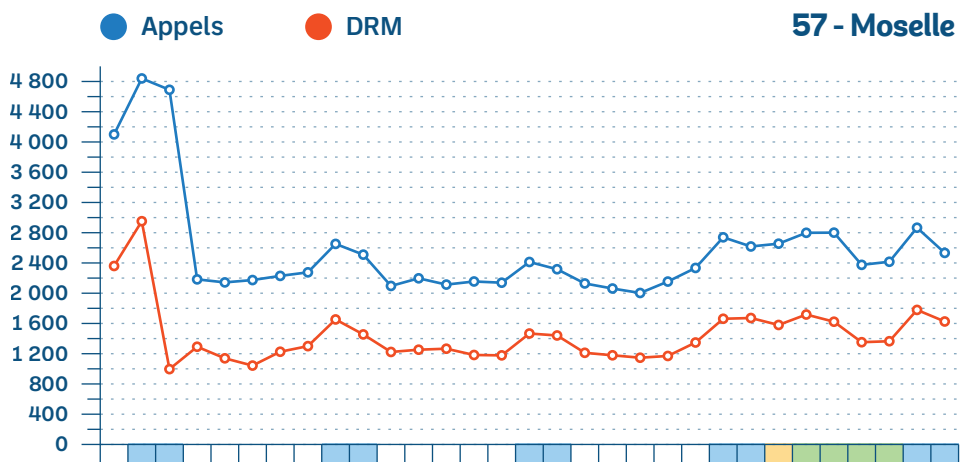

SAMU - Appels et DRM par département (2/3)