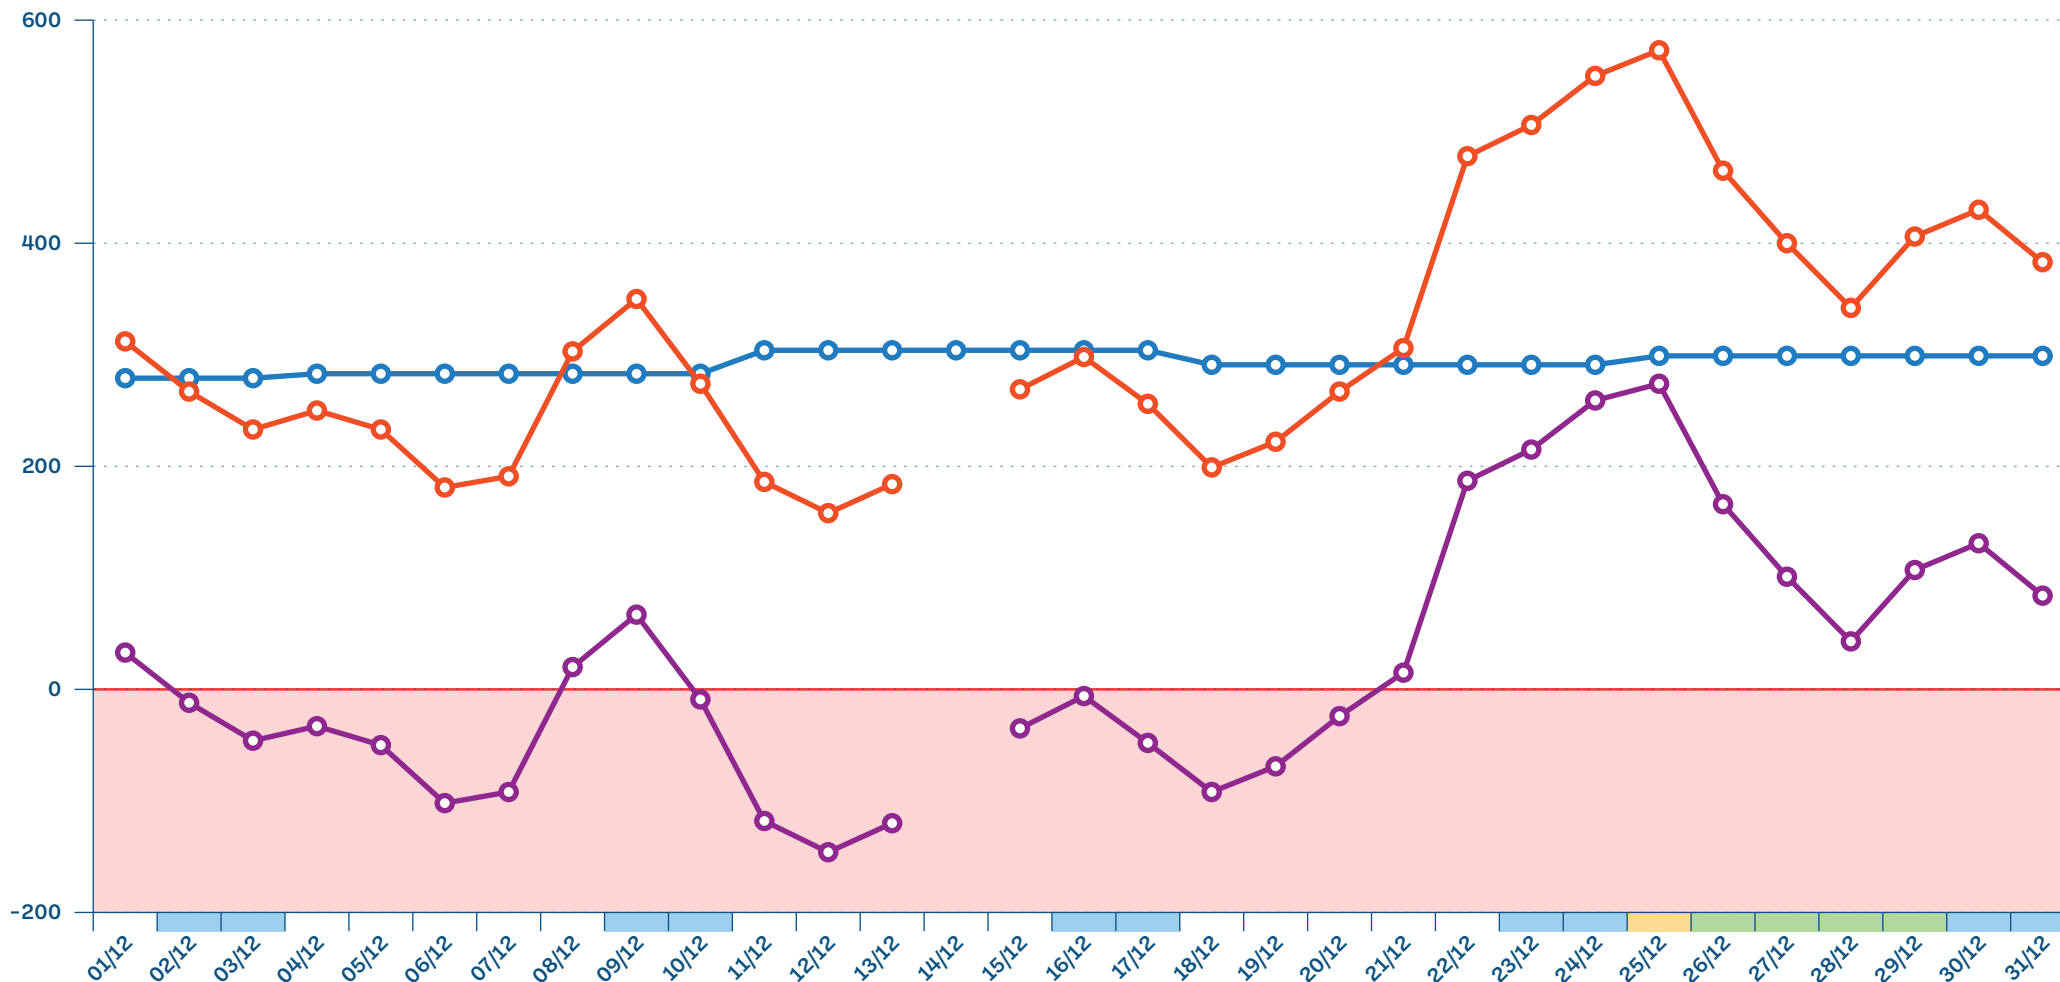

SU du Grand Est - Monitoring mensuel

Décembre 2023

Passages RPU et part d'hospitalisation

Passages
-4,7%
par rapport à la même
période en 2022

Page 1/9

● Nombre de passages RPU ● Part d'hospitalisation

■ Week-End ■ Férié ■ Vacances

HET - Déclarations et suivis de tension

SU du Grand Est - Monitoring mensuel

Décembre 2023

HET - Disponibilités en lit (HET1) et BJML

Sont pris en compte uniquement les ETS ayant complété HET1 pour tous les jours du mois considéré, sans jour manquant.

● BJML ● HET 1 ● BJML - HET 1

SAU sans aucun indicateur HET1 :

- Diaconat Fonderie
- Nancy Pédiatrie
- Reims Adulte & Péd.
- Saint-Avold
- Saint-Dizier
- Saint-Louis
- Saverne
- Strasbourg Pédiatrie

SAU pris en compte

15/46

(voir précision à gauche)

Page 4/9

■ Week-End ■ Férié ■ Vacances

SU du Grand Est - Monitoring mensuel

Décembre 2023

SAMU - Appels et Dossiers de Régulation Médicale (DRM)

● Appels ● DRM