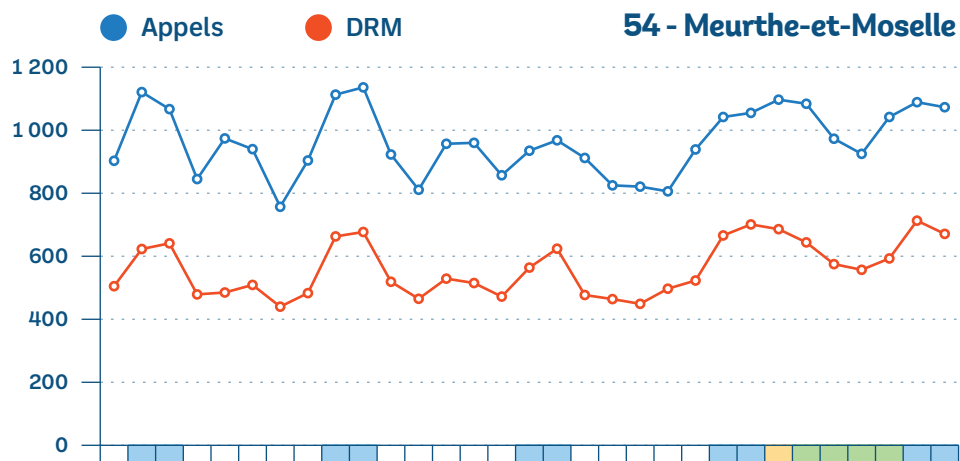

SAMU - Appels et DRM par département (2/3)