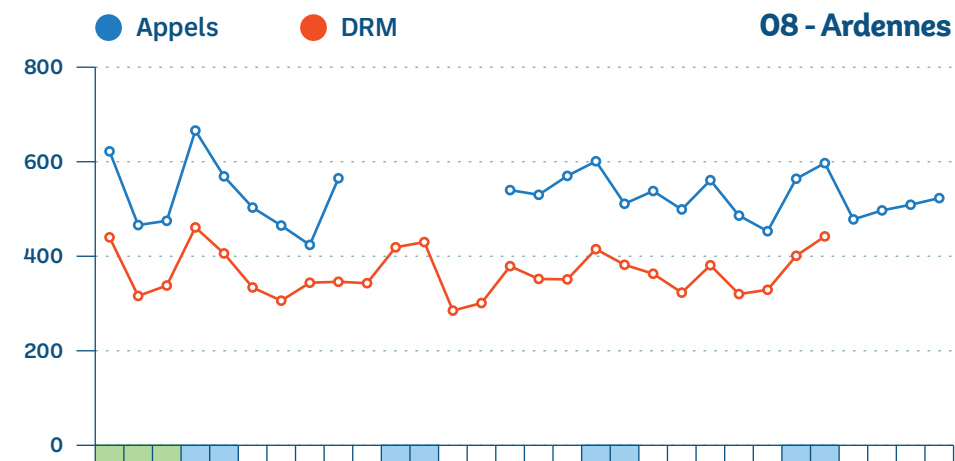

10/10 SAMU

■ Week-End

■ Férié

■ Vacances

SAMU - Appels et DRM par département (1/3)

SAMU - Appels et DRM par département (2/3)

SAMU - Appels et DRM par département (3/3)

Précisions

Novembre 2023

Interventions SMUR-tab

SMUR non participants

Briey, Charleville-Mézières, Épernay, Épinal, Remiremont, Sarreguemines, Sélestat.

● Primaire ● Secondaire ● TIH ■ Week-End ■ Férié ■ Vacances