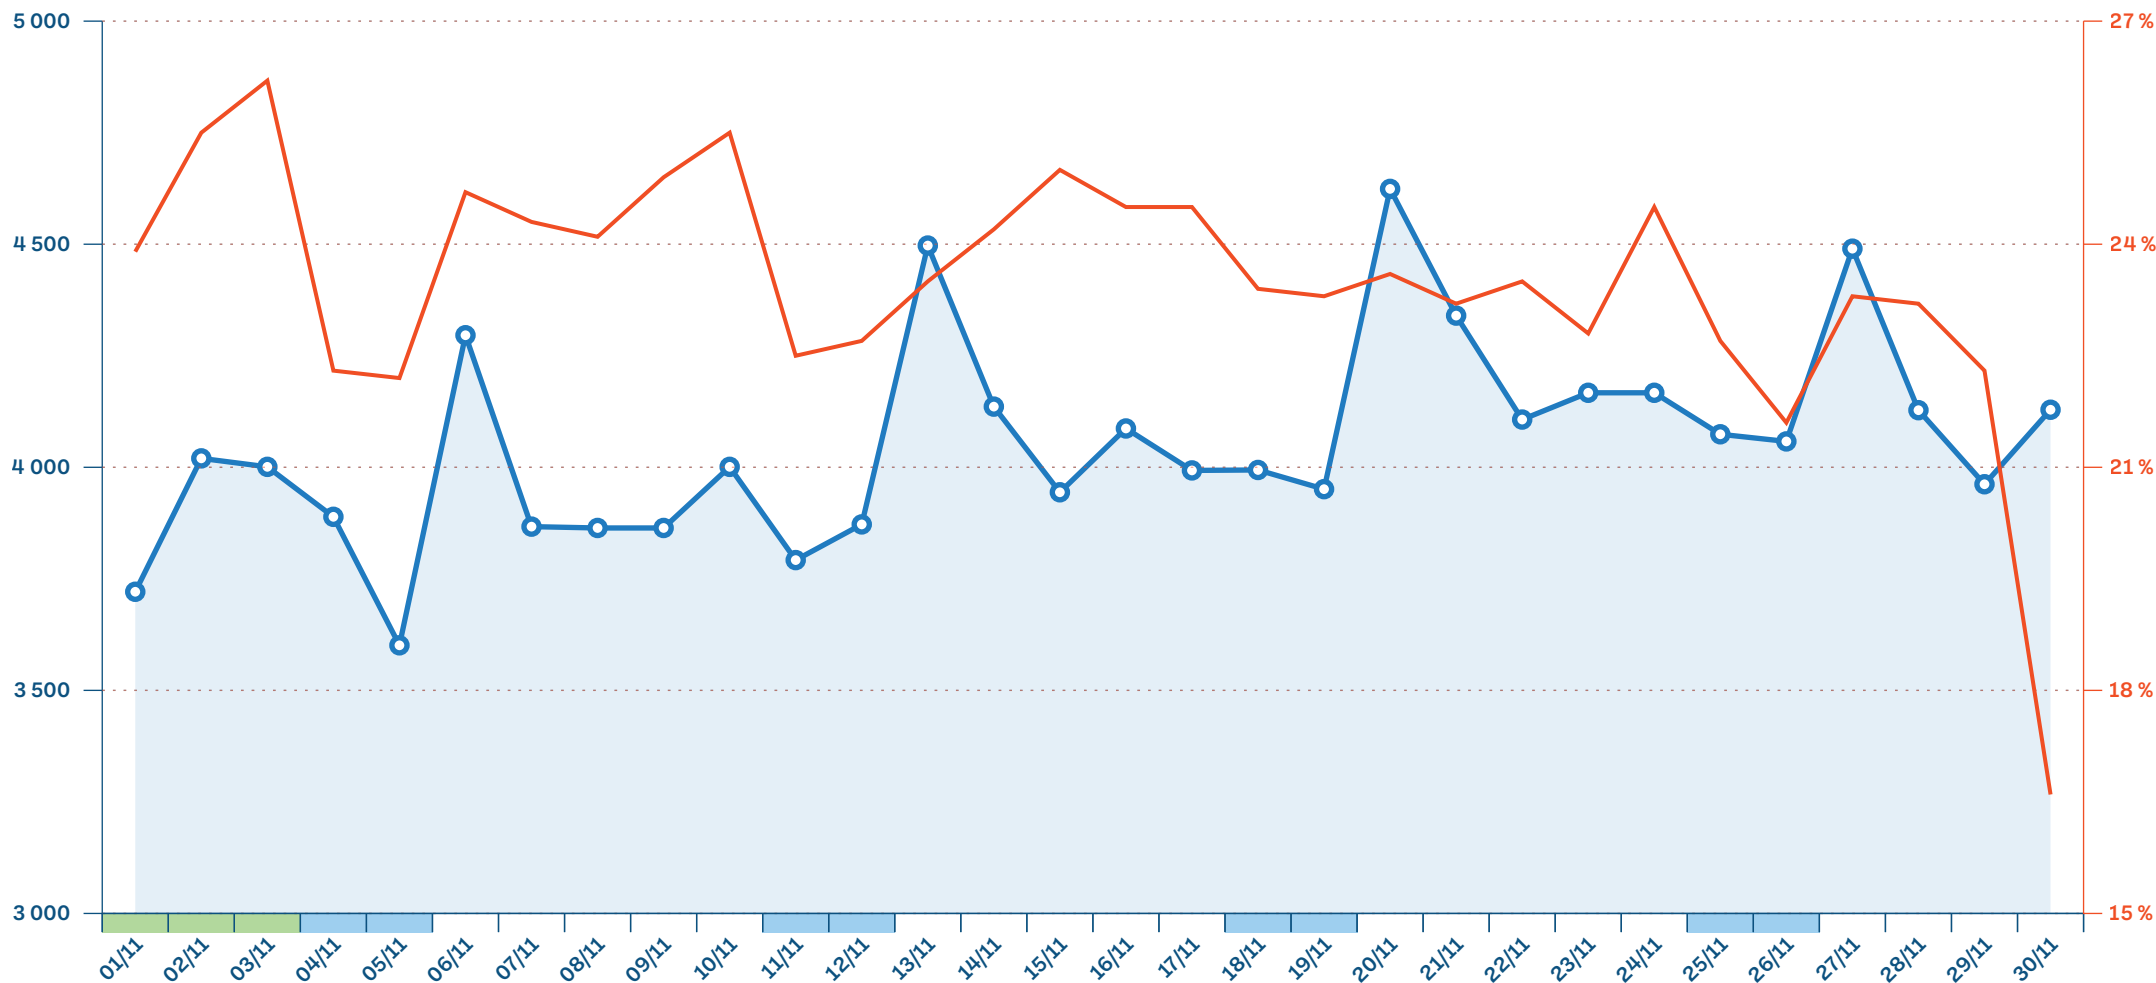

SU du Grand Est - Monitoring mensuel

Novembre 2023

Passages RPU et part d'hospitalisation

Passages
-7,1%
par rapport à la même
période en 2022

Page 1/9

● Nombre de passages RPU ● Part d'hospitalisation

■ Week-End ■ Férié ■ Vacances

ROR - Taux d'occupation

Taux d'occupation par rapport aux capacités et lits disponibles déclarés chaque jour à 10h sur le ROR, les ETS non répondants le jour J sont exclus (lits disponibles et capacité).