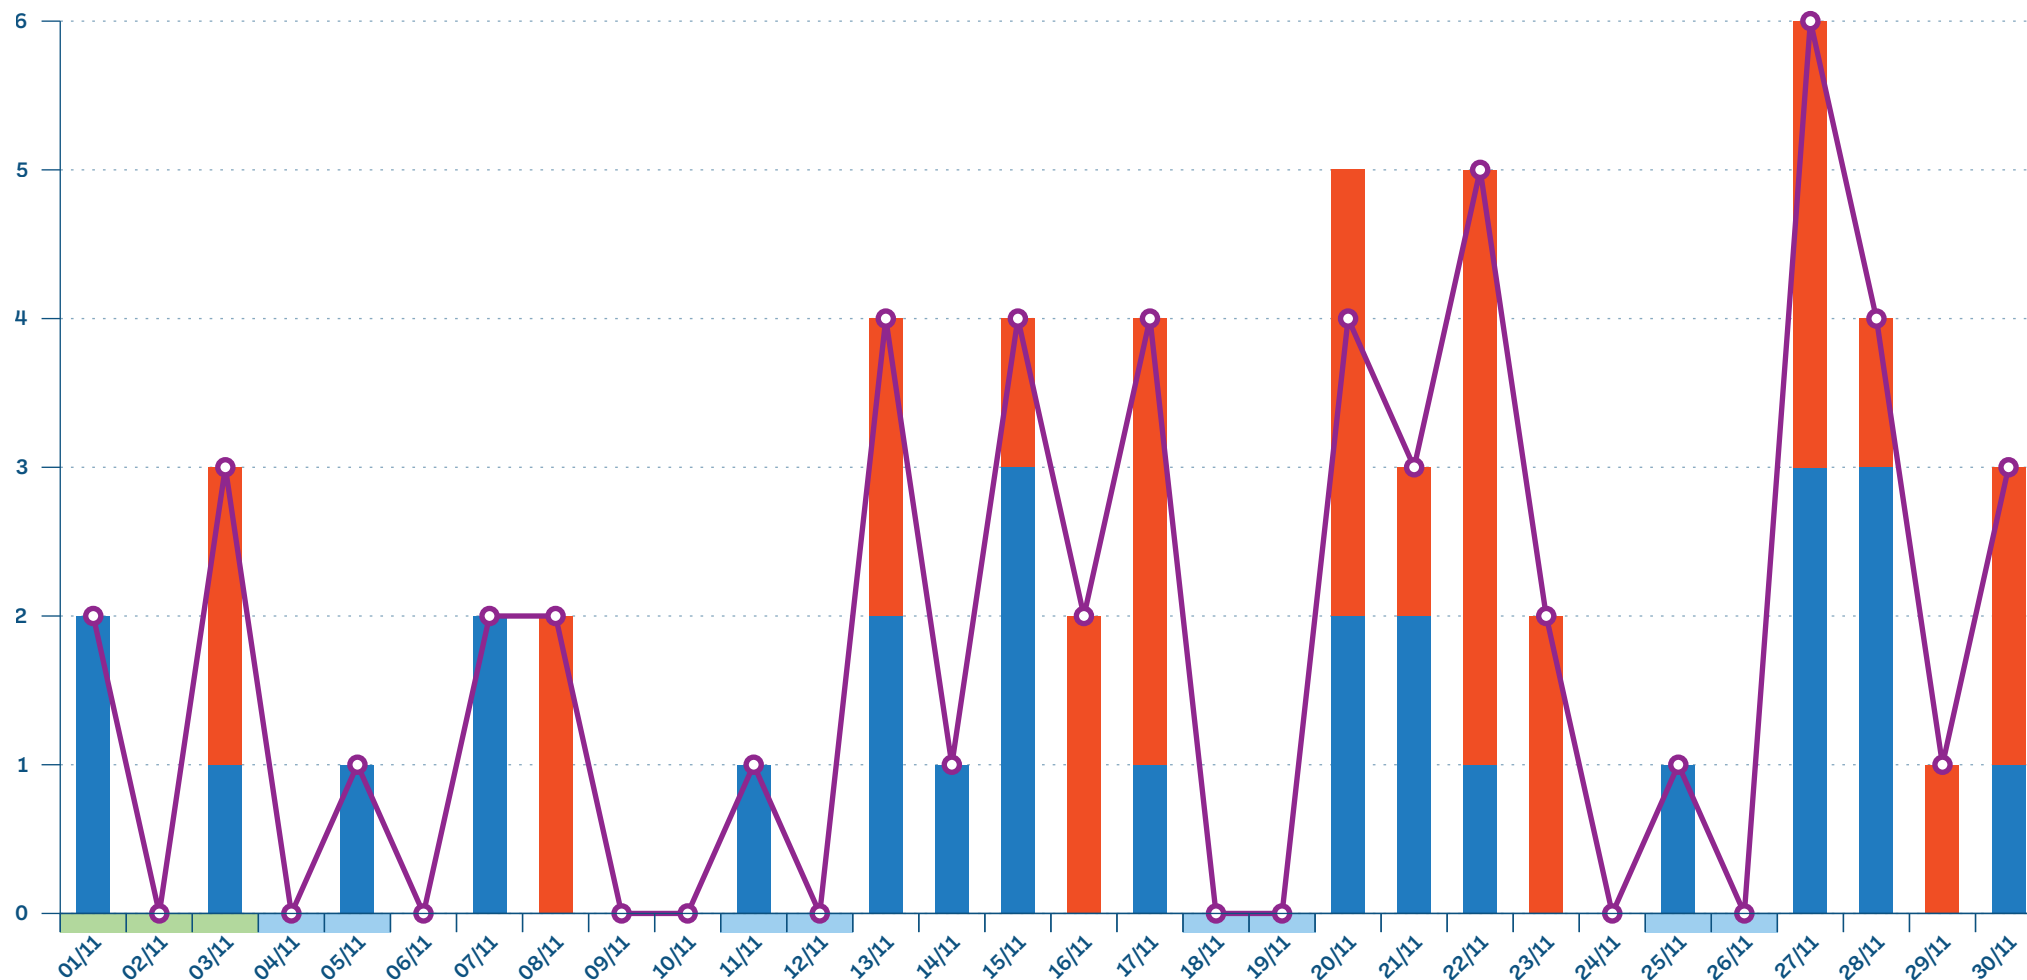

HET - Déclarations et suivis de tension

● Déclarations
● Suivis de déclaration
● ETS déclarants
 Week-End
 Férié
 Vacances