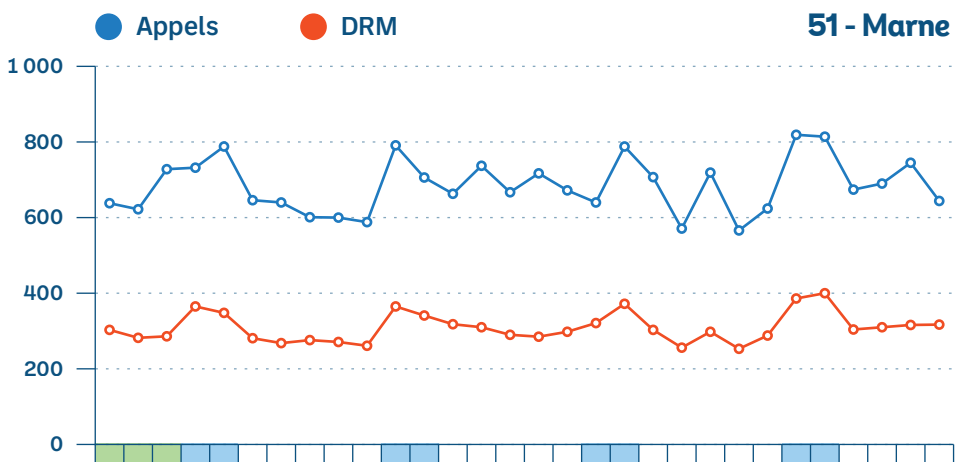

10/10 SAMU

■ Week-End

■ Férié

■ Vacances

SAMU - Appels et DRM par département (1/3)

SAMU - Appels et DRM par département (2/3)

SAMU - Appels et DRM par département (3/3)

Précisions

Novembre 2023

Interventions SMUR-tab

SMUR non participants

Briey, Charleville-Mézières, Épernay, Épinal, Remiremont, Sarreguemines, Sélestat.

● Primaire ● Secondaire ● TIH ■ Week-End ■ Férié ■ Vacances