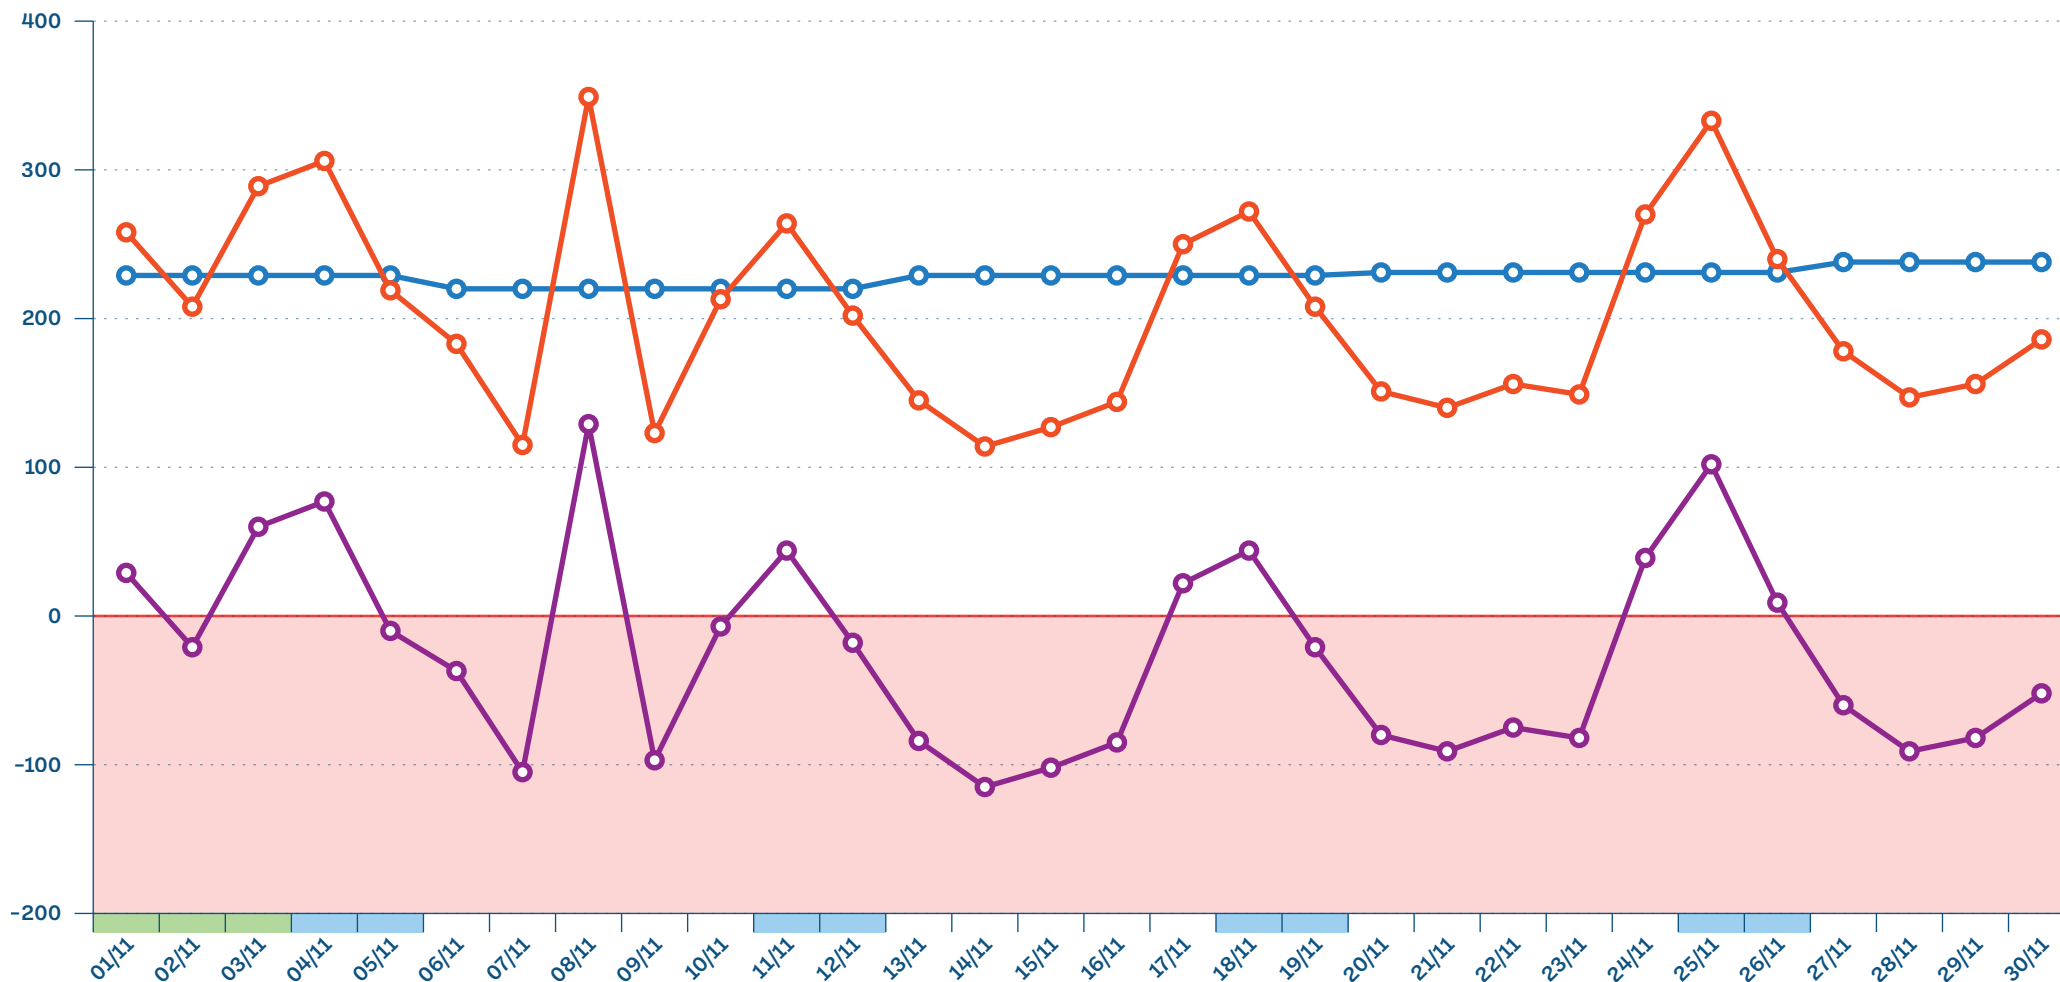

SU du Grand Est - Monitoring mensuel

Novembre 2023

Passages RPU et part d'hospitalisation

Passages
-7,1%
par rapport à la même
période en 2022

Page 1/9

● Nombre de passages RPU ● Part d'hospitalisation

■ Week-End ■ Férié ■ Vacances

Novembre 2023

HET - Disponibilités en lit (HET1) et BJML

Sont pris en compte uniquement les ETS ayant complété HET1 pour tous les jours du mois considéré, sans jour manquant.

SAU sans aucun indicateur HET1 :

- Diaconat Fonderie
- Nancy Pédiatrie
- Reims Adulte & Péd.
- Saint-Avold
- Saint-Dizier
- Saint-Louis
- Saverne
- Strasbourg Pédiatrie

SAU pris en compte

13/46

(voir précision à gauche)

● BJML ● HET 1 ● BJML - HET 1

■ Week-End ■ Férié ■ Vacances

SAMU - Appels et Dossiers de Régulation Médicale (DRM)

● Appels ● DRM

Exhaustivité

Nombre de SAMU répondants

Appels

9/10 SAMU

DRM