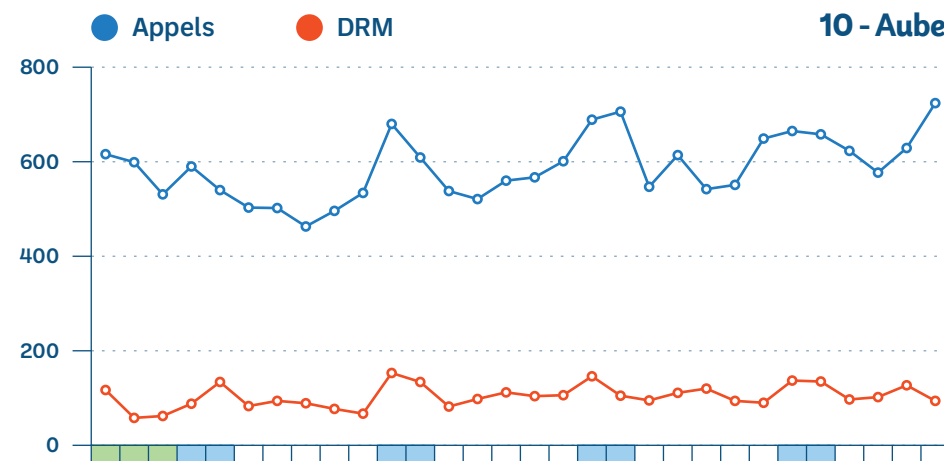

■ Week-End ■ Férié ■ Vacances

SAMU - Appels et Dossiers de Régulation Médicale (DRM)

● Appels ● DRM

Exhaustivité

Nombre de SAMU répondants

Appels

9/10 SAMU

DRM

10/10 SAMU

■ Week-End

■ Férié

■ Vacances

SAMU - Appels et DRM par département (1/3)

SAMU - Appels et DRM par département (2/3)

SAMU - Appels et DRM par département (3/3)

Précisions

Novembre 2023

Interventions SMUR-tab

SMUR non participants

Briey, Charleville-Mézières, Épernay, Épinal, Remiremont, Sarreguemines, Sélestat.

● Primaire ● Secondaire ● TIH ■ Week-End ■ Férié ■ Vacances