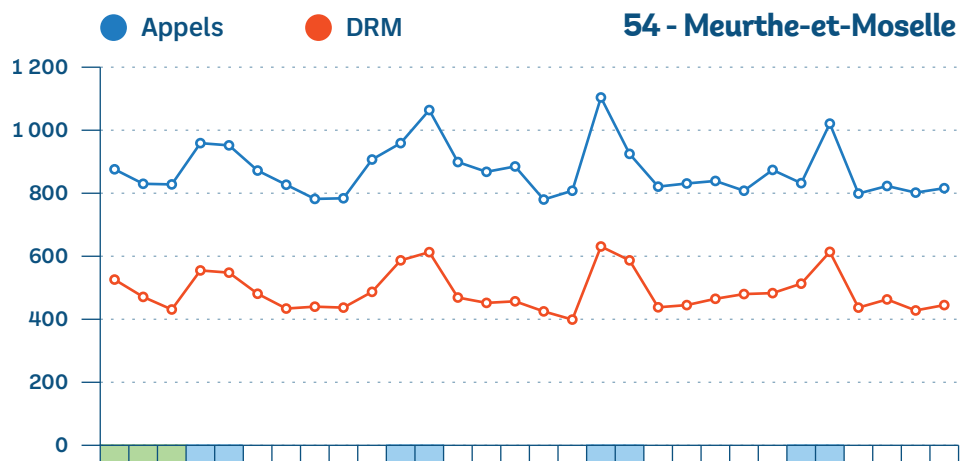

■ Week-End ■ Férié ■ Vacances

SAMU - Appels et Dossiers de Régulation Médicale (DRM)

● Appels ● DRM

Exhaustivité

Nombre de SAMU répondants

Appels

9/10 SAMU

DRM

10/10 SAMU

■ Week-End

■ Férié

■ Vacances

SAMU - Appels et DRM par département (1/3)

SAMU - Appels et DRM par département (2/3)

SAMU - Appels et DRM par département (3/3)

Précisions

Novembre 2023

Interventions SMUR-tab

SMUR non participants

Briey, Charleville-Mézières, Épernay, Épinal, Remiremont, Sarreguemines, Sélestat.

● Primaire ● Secondaire ● TIH ■ Week-End ■ Férié ■ Vacances