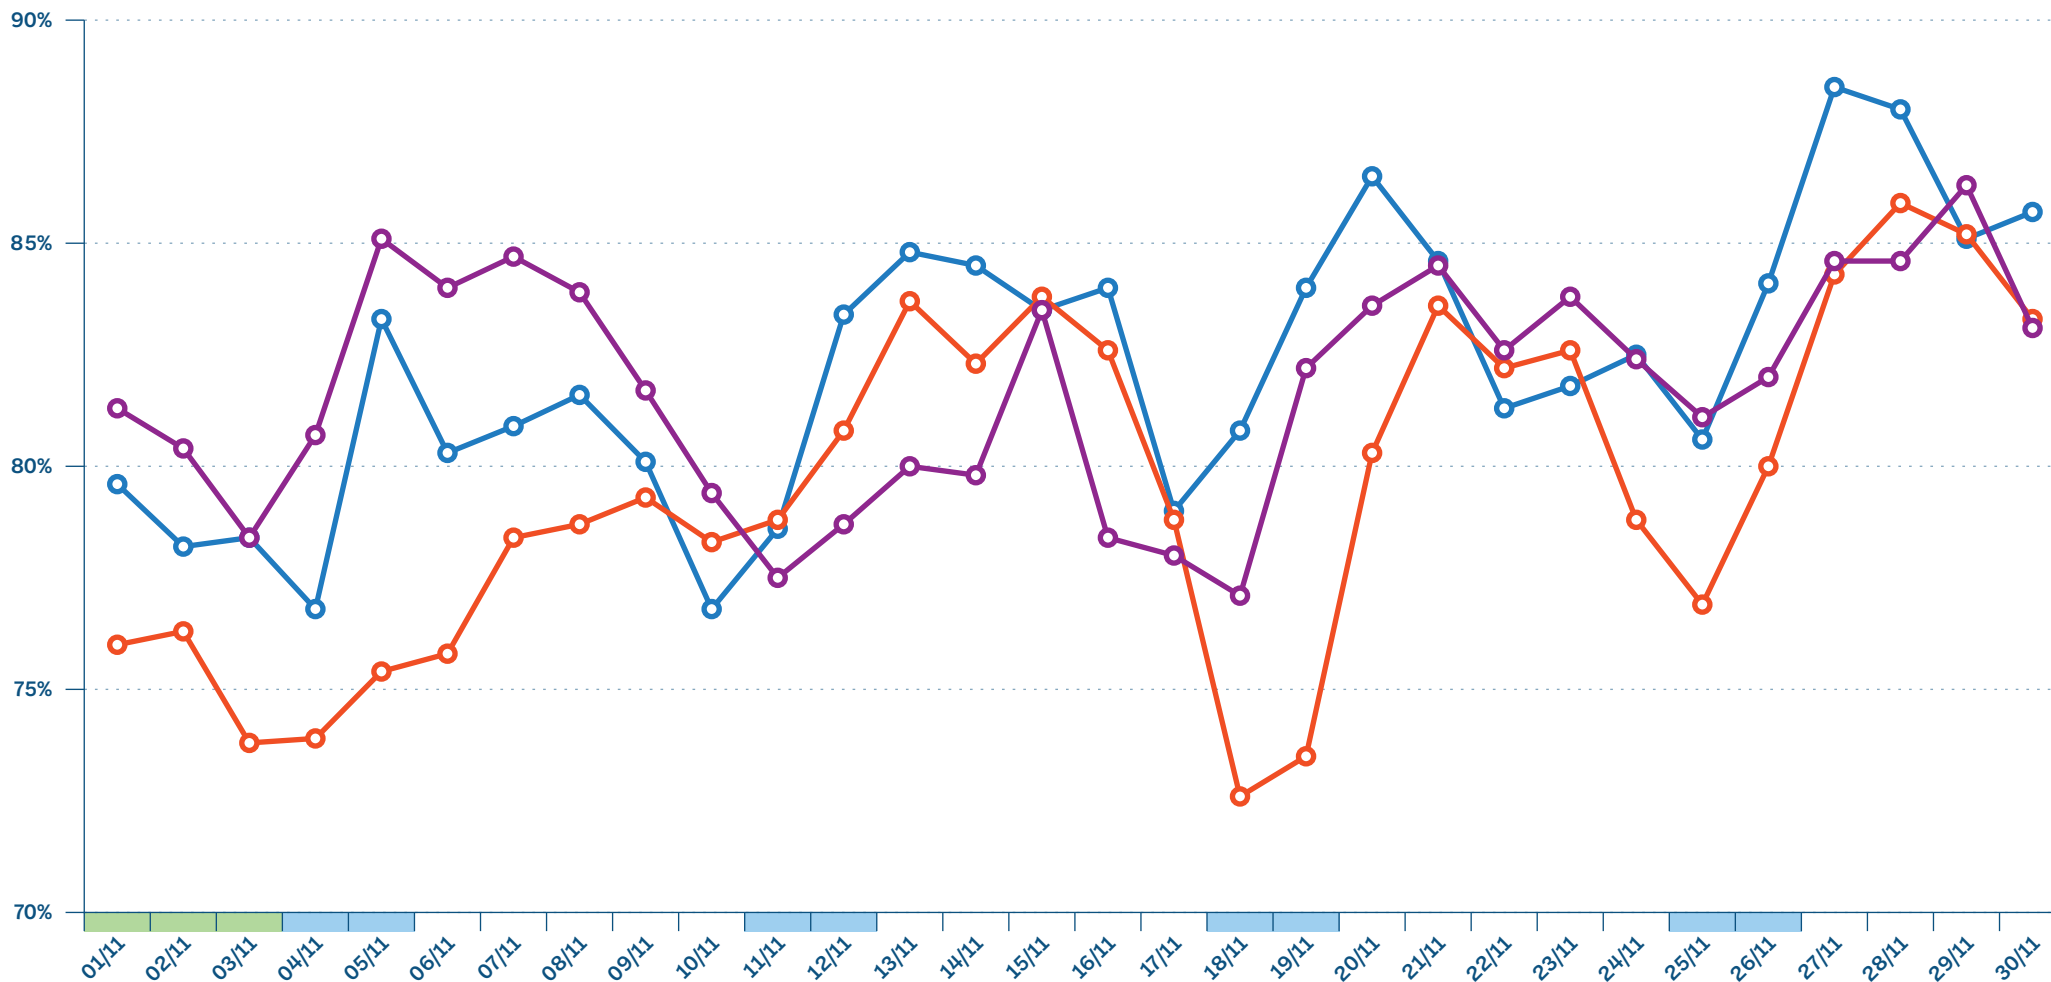

ROR - Taux d'occupation

Taux d'occupation par rapport aux capacités et lits disponibles déclarés chaque jour à 10h sur le ROR, les ETS non répondants le jour J sont exclus (lits disponibles et capacité).

● Réanimation   ● USC   ● USI   ■ Week-End   ■ Férié   ■ Vacances