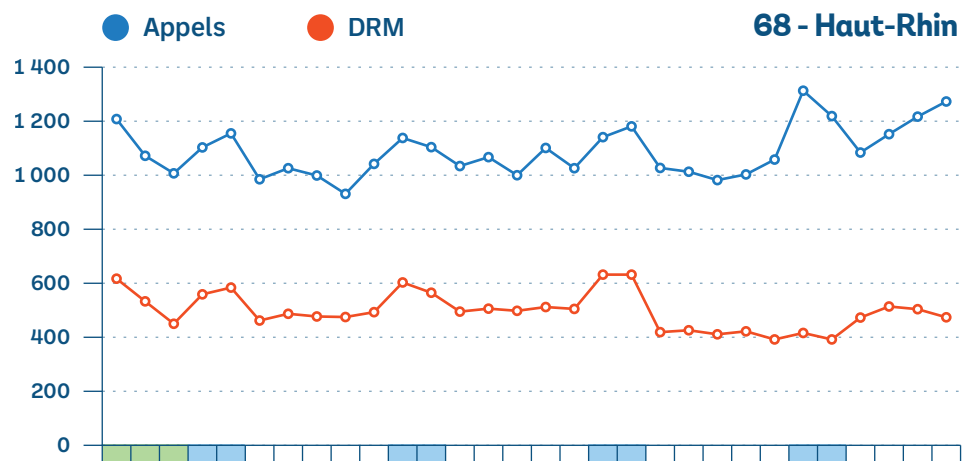

10/10 SAMU

■ Week-End

■ Férié

■ Vacances

SAMU - Appels et DRM par département (1/3)

SAMU - Appels et DRM par département (2/3)

SAMU - Appels et DRM par département (3/3)

Précisions

Novembre 2023

Interventions SMUR-tab

SMUR non participants

Briey, Charleville-Mézières, Épernay, Épinal, Remiremont, Sarreguemines, Sélestat.

● Primaire ● Secondaire ● TIH ■ Week-End ■ Férié ■ Vacances