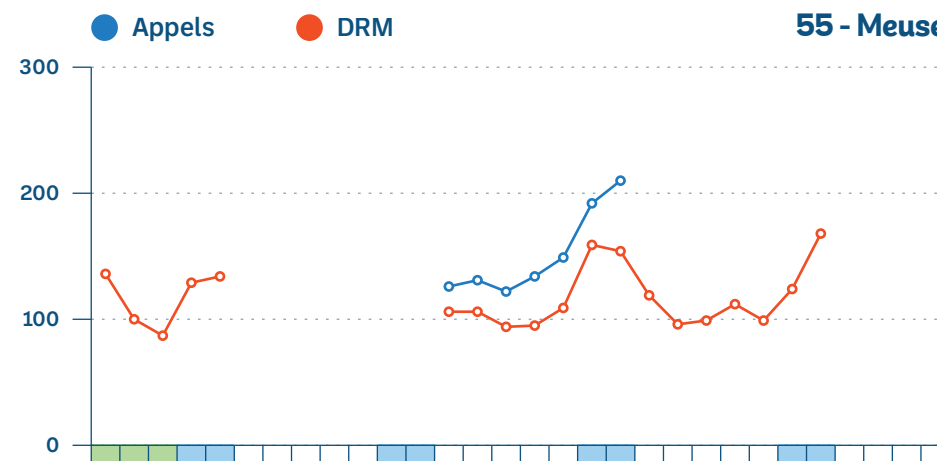

10/10 SAMU

■ Week-End

■ Férié

■ Vacances

SAMU - Appels et DRM par département (1/3)

SAMU - Appels et DRM par département (2/3)

SAMU - Appels et DRM par département (3/3)

Précisions

Novembre 2023

Interventions SMUR-tab

SMUR non participants

Briey, Charleville-Mézières, Épernay, Épinal, Remiremont, Sarreguemines, Sélestat.

● Primaire ● Secondaire ● TIH ■ Week-End ■ Férié ■ Vacances