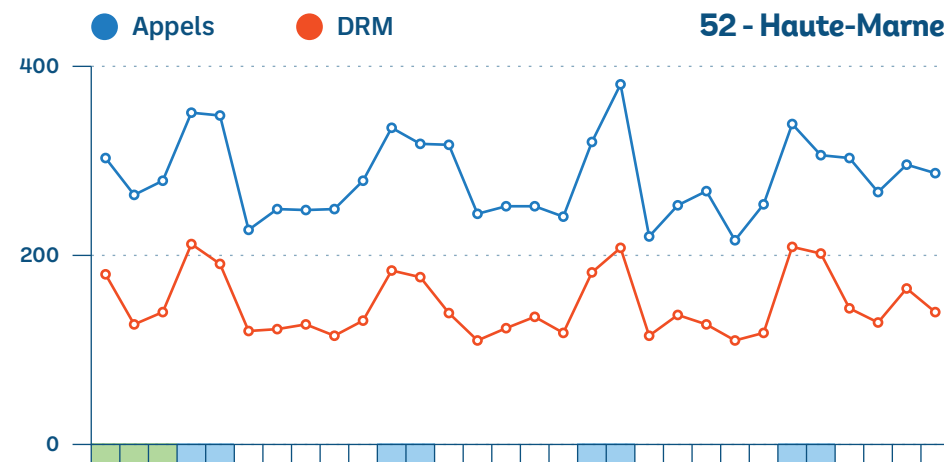

10/10 SAMU

■ Week-End

■ Férié

■ Vacances

SAMU - Appels et DRM par département (1/3)

SAMU - Appels et DRM par département (2/3)

SAMU - Appels et DRM par département (3/3)

Précisions

Novembre 2023

Interventions SMUR-tab

SMUR non participants

Briey, Charleville-Mézières, Épernay, Épinal, Remiremont, Sarreguemines, Sélestat.

● Primaire ● Secondaire ● TIH ■ Week-End ■ Férié ■ Vacances