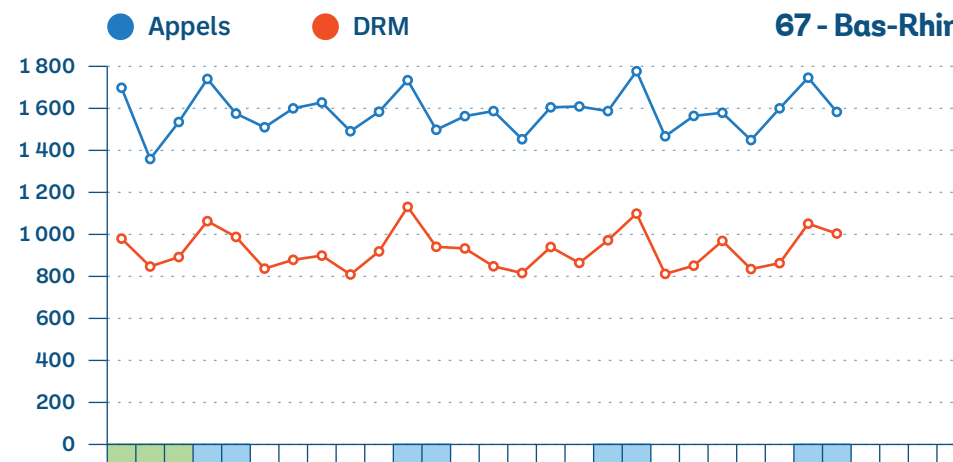

■ Week-End ■ Férié ■ Vacances

SAMU - Appels et Dossiers de Régulation Médicale (DRM)

● Appels ● DRM

Exhaustivité

Nombre de SAMU répondants

Appels

9/10 SAMU

DRM

10/10 SAMU

■ Week-End

■ Férié

■ Vacances

SAMU - Appels et DRM par département (1/3)

SAMU - Appels et DRM par département (2/3)

SAMU - Appels et DRM par département (3/3)

Précisions

Novembre 2023

Interventions SMUR-tab

SMUR non participants

Briey, Charleville-Mézières, Épernay, Épinal, Remiremont, Sarreguemines, Sélestat.

● Primaire ● Secondaire ● TIH ■ Week-End ■ Férié ■ Vacances