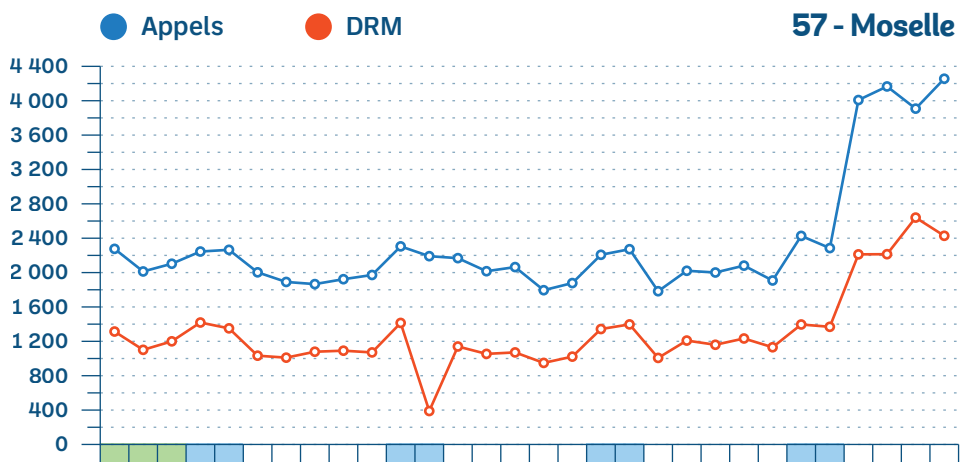

10/10 SAMU

■ Week-End

■ Férié

■ Vacances

SAMU - Appels et DRM par département (1/3)

SAMU - Appels et DRM par département (2/3)

SAMU - Appels et DRM par département (3/3)

Précisions

Novembre 2023

Interventions SMUR-tab

SMUR non participants

Briey, Charleville-Mézières, Épernay, Épinal, Remiremont, Sarreguemines, Sélestat.

● Primaire ● Secondaire ● TIH ■ Week-End ■ Férié ■ Vacances