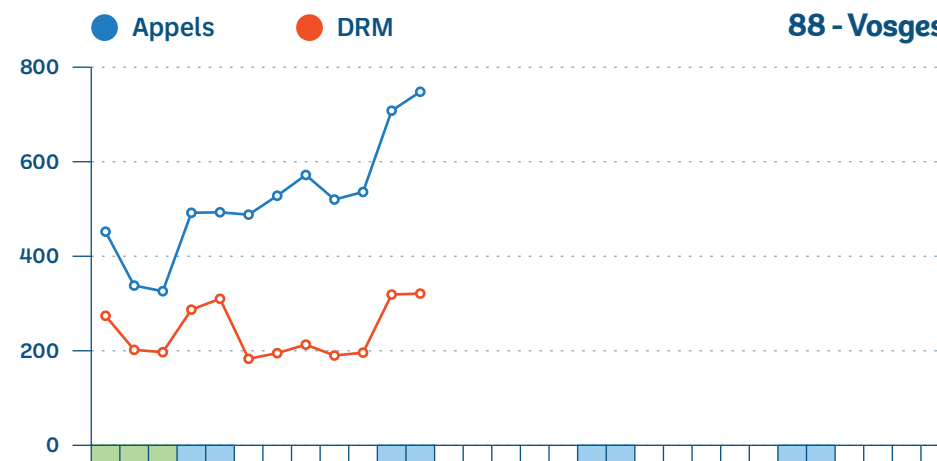

10/10 SAMU

■ Week-End

■ Férié

■ Vacances

SAMU - Appels et DRM par département (1/3)

SAMU - Appels et DRM par département (2/3)

SAMU - Appels et DRM par département (3/3)

Précisions

Novembre 2023

Interventions SMUR-tab

SMUR non participants

Briey, Charleville-Mézières, Épernay, Épinal, Remiremont, Sarreguemines, Sélestat.

● Primaire ● Secondaire ● TIH ■ Week-End ■ Férié ■ Vacances