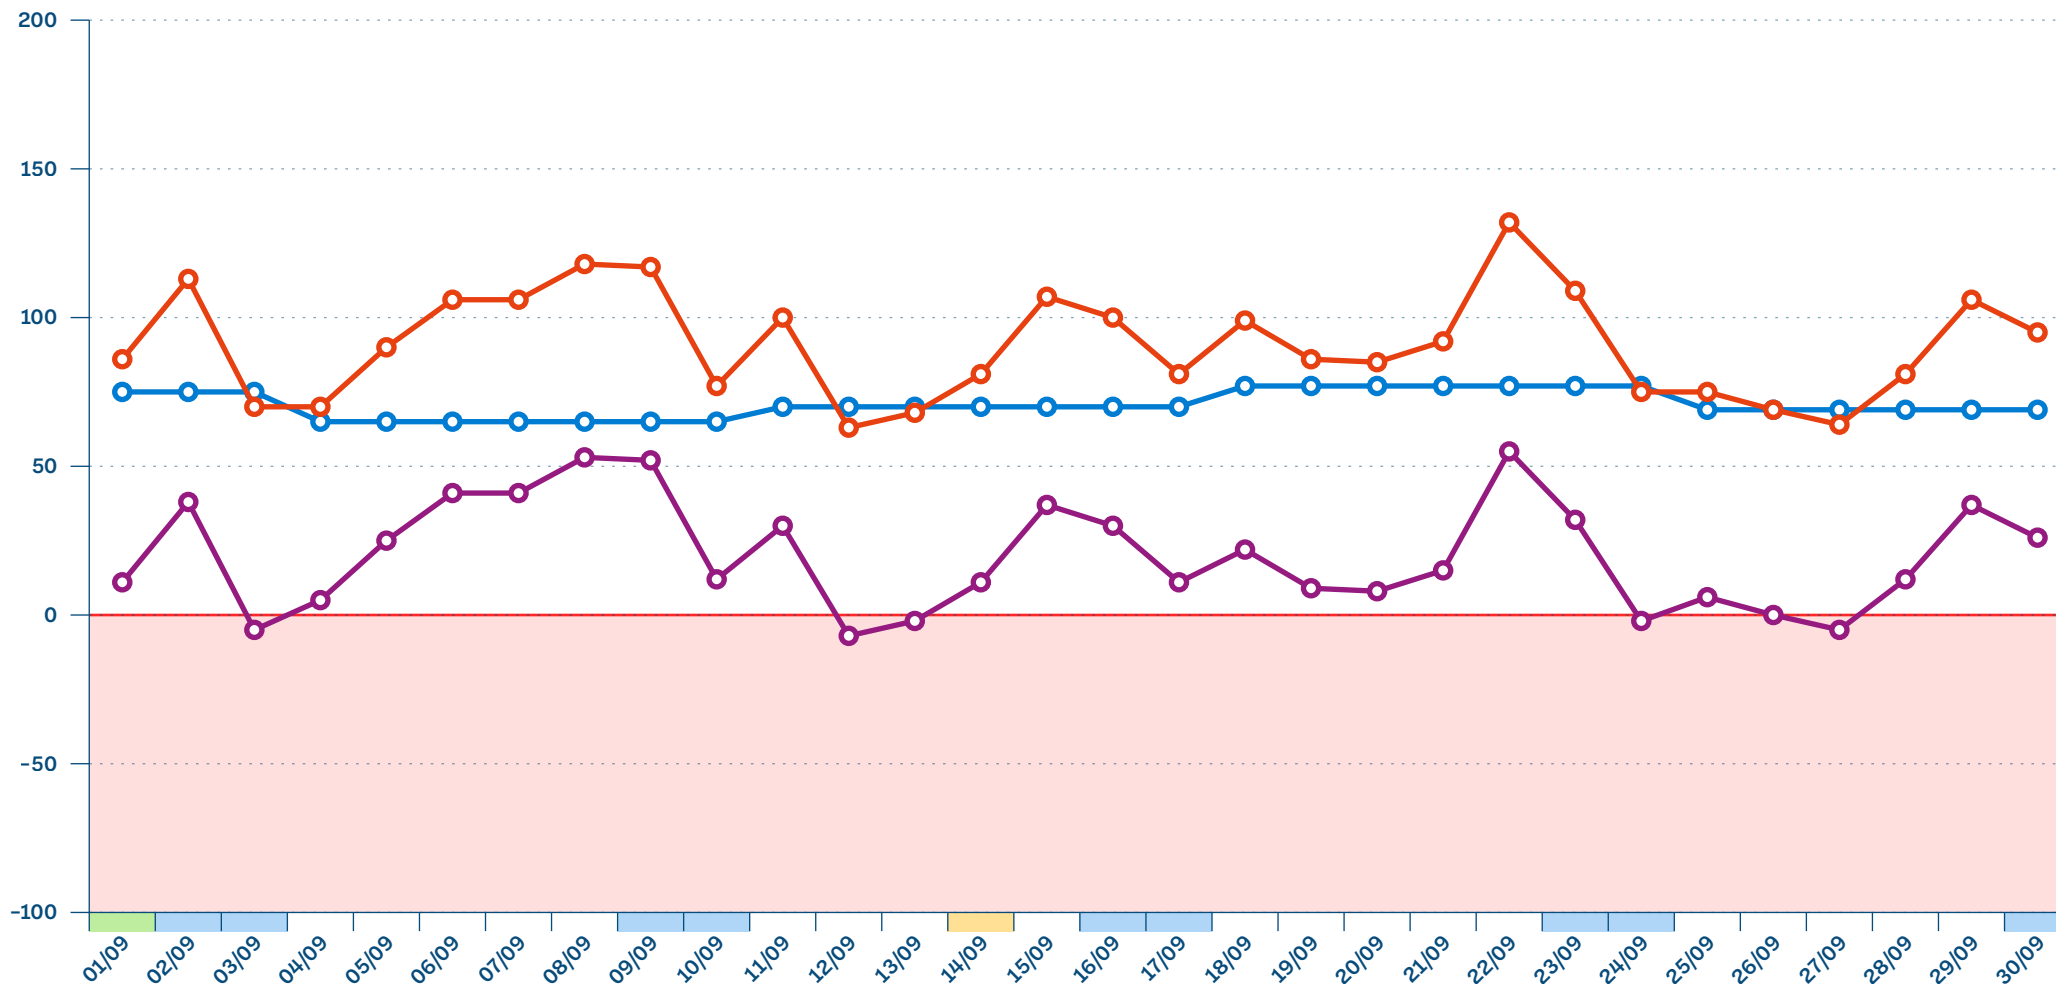

SU du Grand Est - Monitoring mensuel

Septembre 2023

Passages RPU et part d'hospitalisation

Passages
+3,1%
par rapport à la même
période en 2022

Page 1/9

● Nombre de passages RPU ● Part d'hospitalisation

■ Week-End ■ Férié ■ Vacances

● Réanimation ● USC ● USI ■ Week-End ■ Férié ■ Vacances

HET - Déclarations et suivis de tension

SU du Grand Est - Monitoring mensuel

Septembre 2023

HET - Disponibilités en lit (HET1) et BJML

Sont pris en compte uniquement les ETS ayant complété HET1 pour tous les jours du mois considéré, sans jour manquant.

SAU sans aucun indicateur HET1 :

- Diaconat Fonderie
- Nancy Pédiatrie
- Reims Adulte & Péd.
- Saint-Avold
- Saint-Dizier
- Saint-Louis
- Saverne
- Strasbourg Pédiatrie

SAU pris en compte

11/46

(voir précision à gauche)

● BJML ● HET 1 ● BJML - HET 1

■ Week-End ■ Férié ■ Vacances

SU du Grand Est - Monitoring mensuel

Septembre 2023

SAMU - Appels et Dossiers de Régulation Médicale (DRM)

● Appels ● DRM

Exhaustivité

Nombre de SAMU répondants