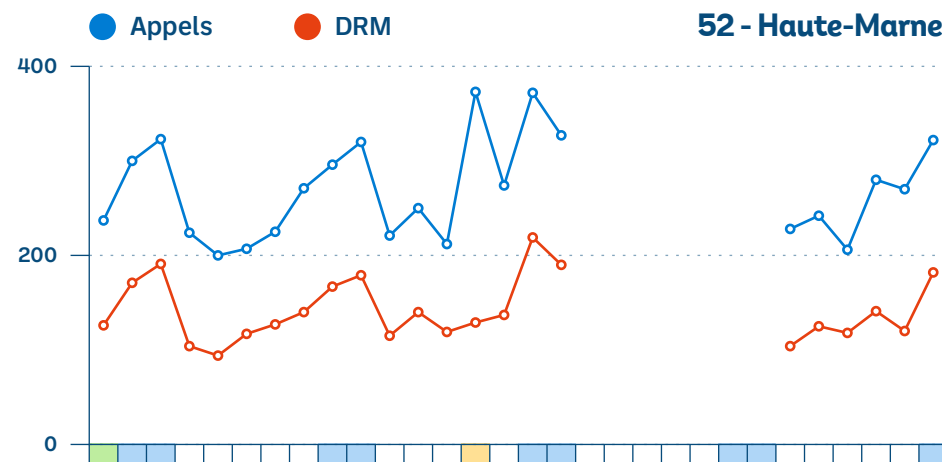

Appels

8/10 SAMU

DRM

10/10 SAMU

■ Week-End ■ Férié ■ Vacances

SAMU - Appels et DRM par département (1/3)

SAMU - Appels et DRM par département (2/3)

SAMU - Appels et DRM par département (3/3)

Septembre 2023

Interventions SMUR-tab

SMUR non participants

Briey, Charleville-Mézières, Épernay, Épinal, Remiremont, Sarreguemines, Sélestat.

● Primaire ● Secondaire ● TIH ■ Week-End ■ Férié ■ Vacances