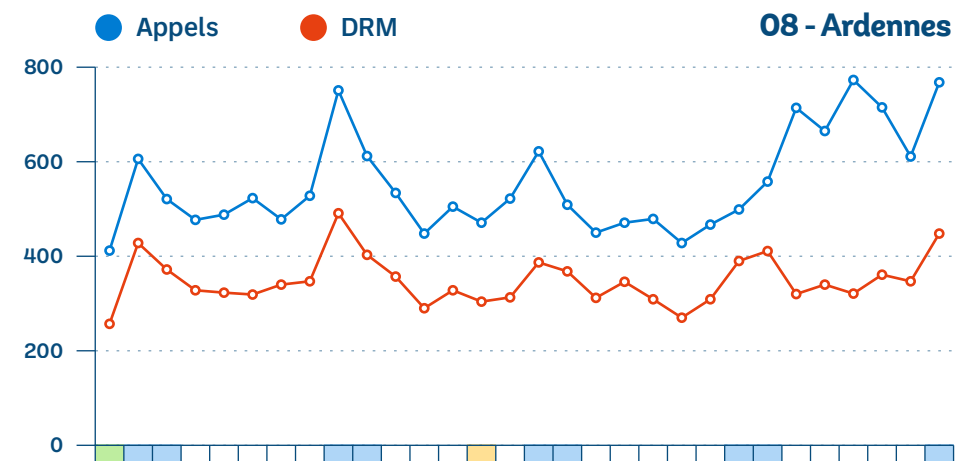

● BJML ● HET 1 ● BJML - HET 1

■ Week-End ■ Férié ■ Vacances

SU du Grand Est - Monitoring mensuel

Septembre 2023

SAMU - Appels et Dossiers de Régulation Médicale (DRM)

● Appels ● DRM

Exhaustivité

Nombre de SAMU répondants

Appels

8/10 SAMU

DRM

10/10 SAMU

■ Week-End ■ Férié ■ Vacances

SAMU - Appels et DRM par département (1/3)

SAMU - Appels et DRM par département (2/3)

SAMU - Appels et DRM par département (3/3)

Septembre 2023

Interventions SMUR-tab

SMUR non participants

Briey, Charleville-Mézières, Épernay, Épinal, Remiremont, Sarreguemines, Sélestat.

● Primaire ● Secondaire ● TIH ■ Week-End ■ Férié ■ Vacances