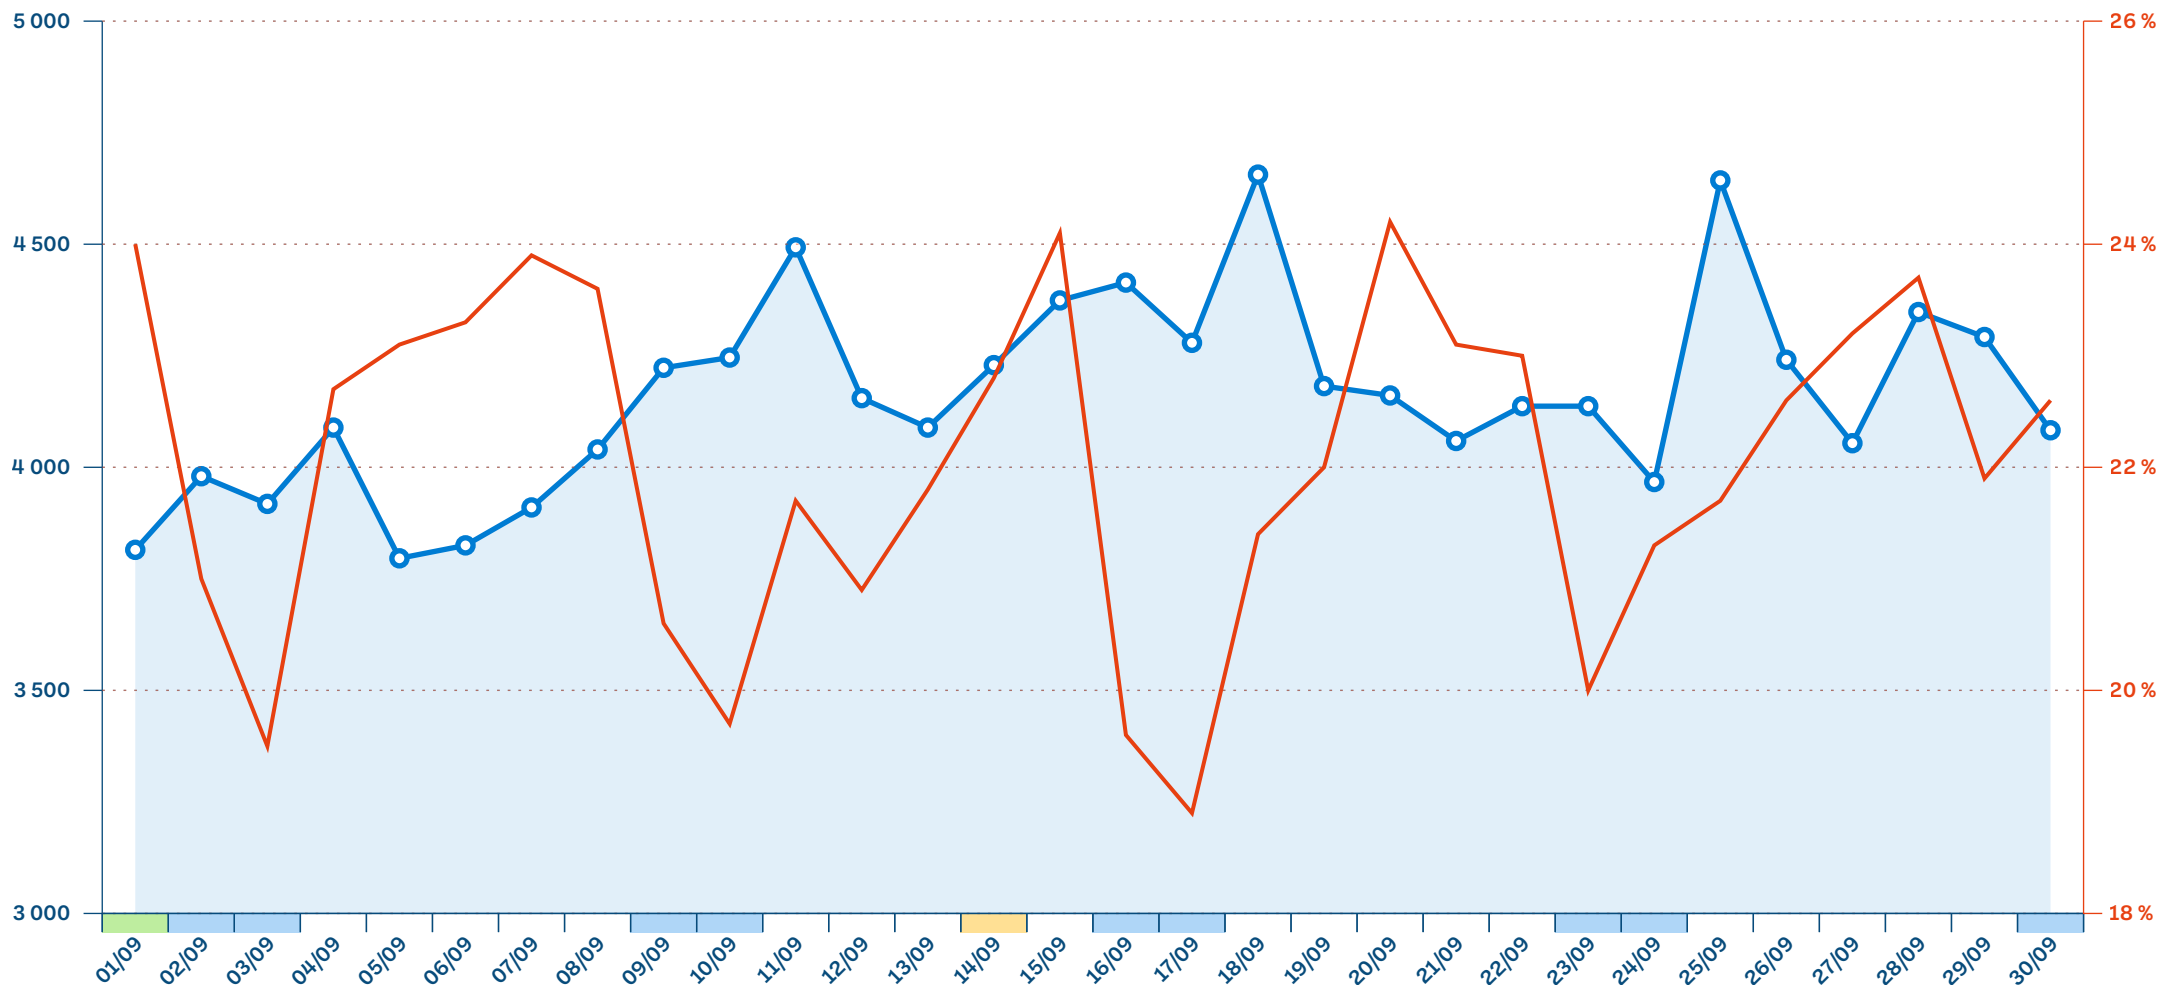

SU du Grand Est - Monitoring mensuel

Septembre 2023

Passages RPU et part d'hospitalisation

Passages
+3,1%
par rapport à la même
période en 2022

Page 1/9

● Nombre de passages RPU ● Part d'hospitalisation

■ Week-End ■ Férié ■ Vacances

SU du Grand Est - Monitoring mensuel

Septembre 2023

ROR - Taux d'occupation

Taux d'occupation par rapport aux capacités et lits disponibles déclarés chaque jour à 10h sur le ROR, les ETS non répondants le jour J sont exclus (lits disponibles et capacité).

● Réanimation ● USC ● USI ■ Week-End ■ Férié ■ Vacances

HET - Déclarations et suivis de tension

SU du Grand Est - Monitoring mensuel

Septembre 2023

HET - Disponibilités en lit (HET1) et BJML

Sont pris en compte uniquement les ETS ayant complété HET1 pour tous les jours du mois considéré, sans jour manquant.