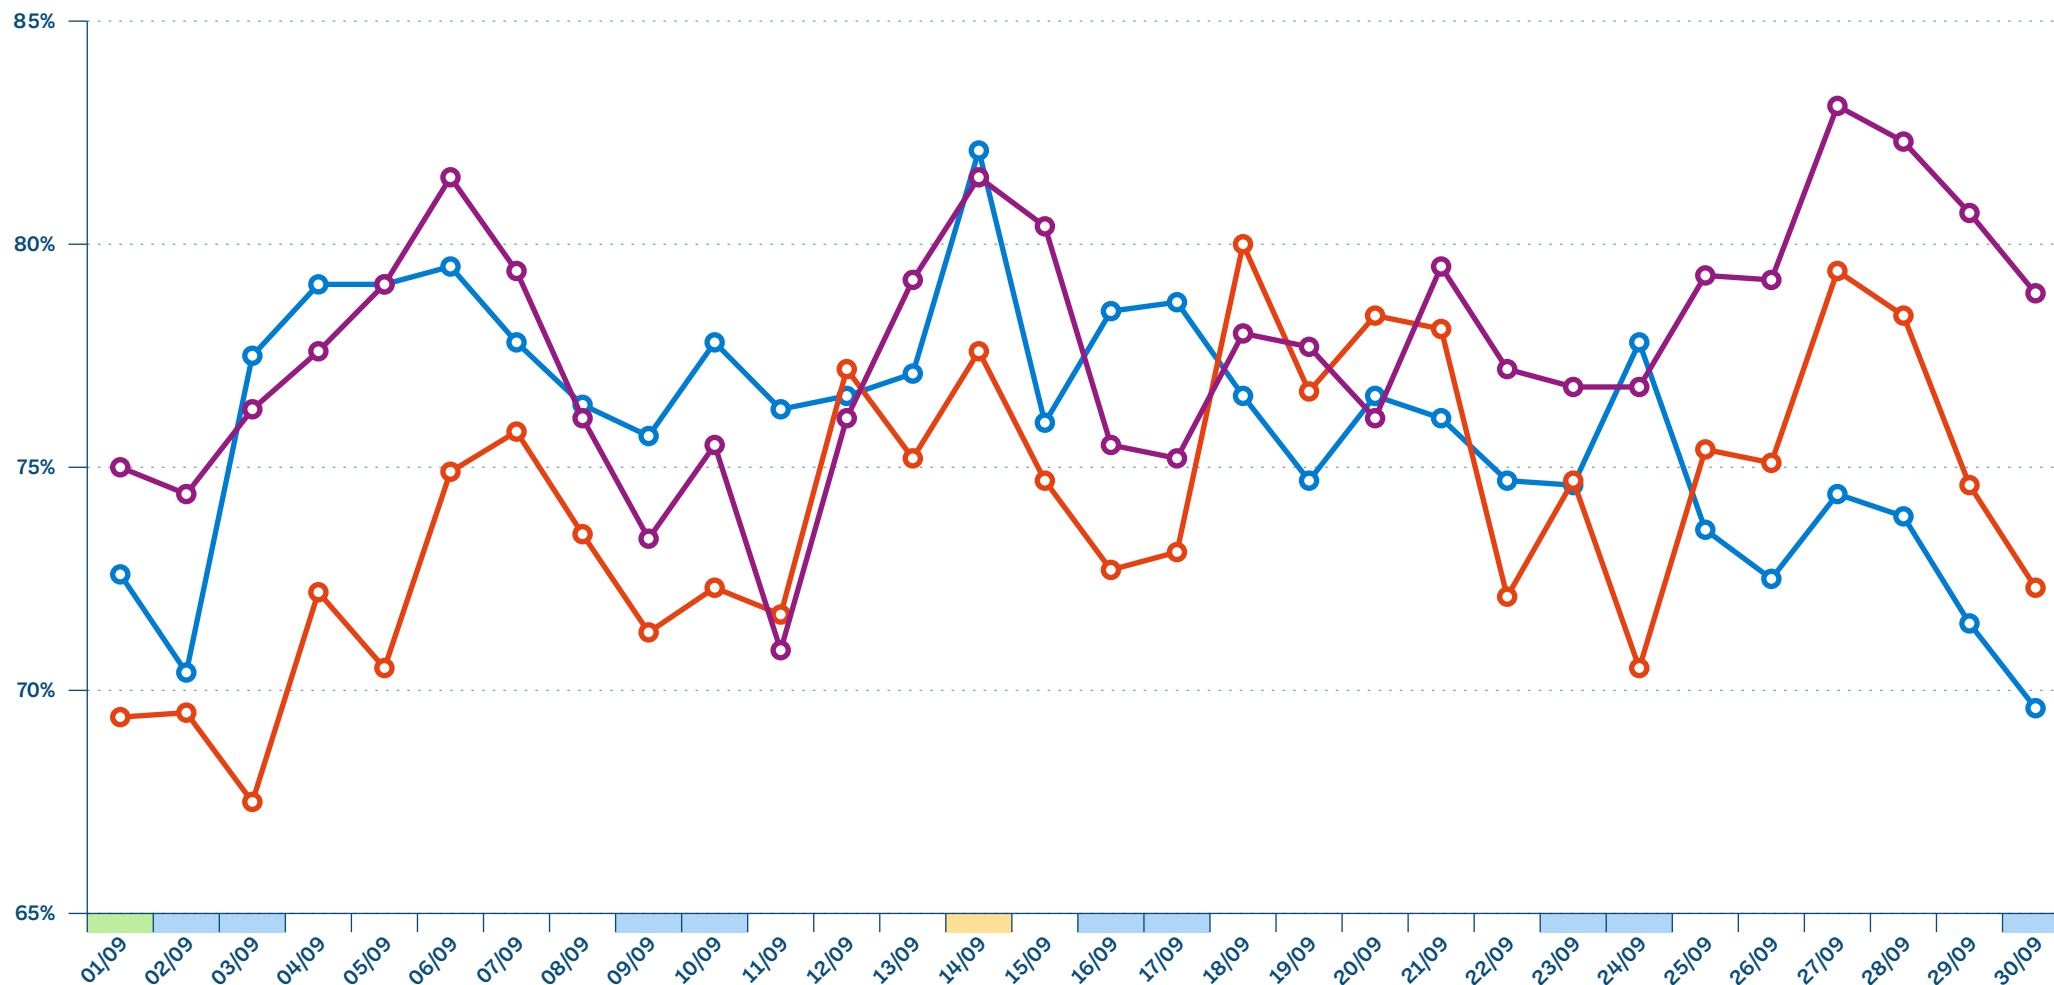

SU du Grand Est - Monitoring mensuel

Septembre 2023

ROR - Taux d'occupation

Taux d'occupation par rapport aux capacités et lits disponibles déclarés chaque jour à 10h sur le ROR, les ETS non répondants le jour J sont exclus (lits disponibles et capacité).

● Réanimation   ● USC   ● USI   ■ Week-End   ■ Férié   ■ Vacances