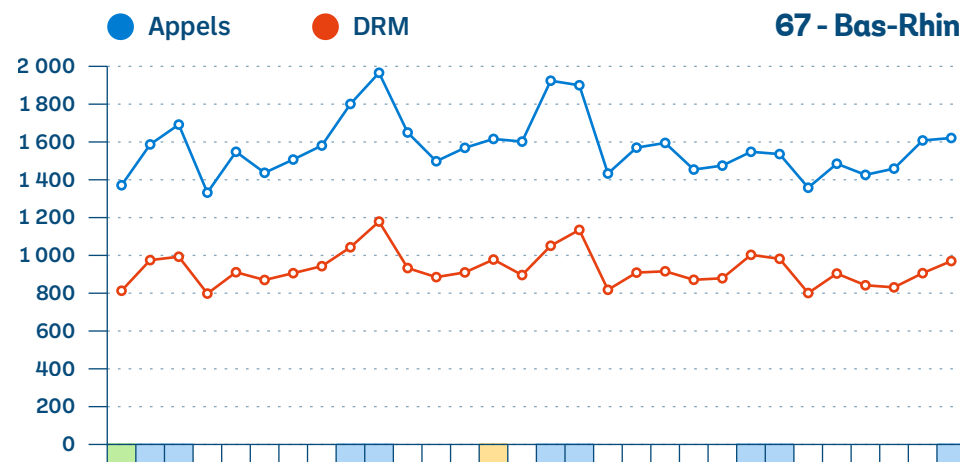

● BJML ● HET 1 ● BJML - HET 1

■ Week-End ■ Férié ■ Vacances

SU du Grand Est - Monitoring mensuel

Septembre 2023

SAMU - Appels et Dossiers de Régulation Médicale (DRM)

● Appels ● DRM

Exhaustivité

Nombre de SAMU répondants

Appels

8/10 SAMU

DRM

10/10 SAMU

■ Week-End ■ Férié ■ Vacances

SAMU - Appels et DRM par département (1/3)

SAMU - Appels et DRM par département (2/3)

SAMU - Appels et DRM par département (3/3)

Septembre 2023

Interventions SMUR-tab

SMUR non participants

Briey, Charleville-Mézières, Épernay, Épinal, Remiremont, Sarreguemines, Sélestat.

● Primaire ● Secondaire ● TIH ■ Week-End ■ Férié ■ Vacances