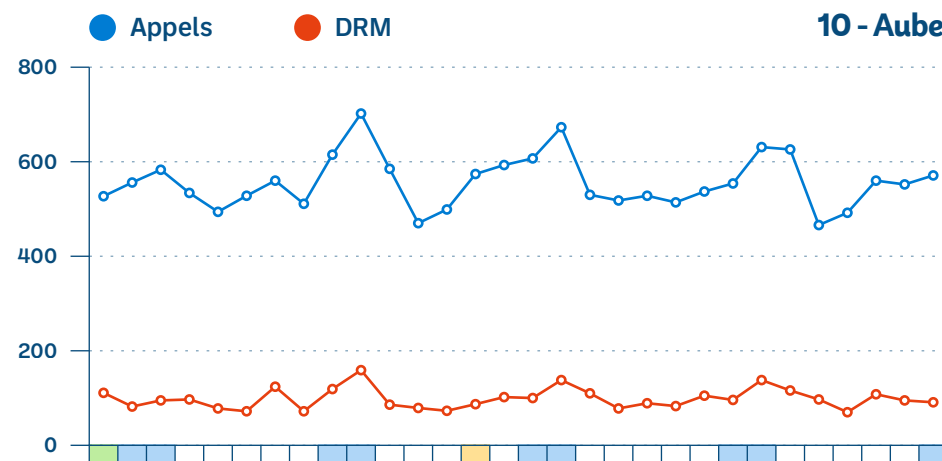

● BJML ● HET 1 ● BJML - HET 1

■ Week-End ■ Férié ■ Vacances

SU du Grand Est - Monitoring mensuel

Septembre 2023

SAMU - Appels et Dossiers de Régulation Médicale (DRM)

● Appels ● DRM

Exhaustivité

Nombre de SAMU répondants

Appels

8/10 SAMU

DRM

10/10 SAMU

■ Week-End ■ Férié ■ Vacances

SAMU - Appels et DRM par département (1/3)

SAMU - Appels et DRM par département (2/3)

SAMU - Appels et DRM par département (3/3)

Septembre 2023

Interventions SMUR-tab

SMUR non participants

Briey, Charleville-Mézières, Épernay, Épinal, Remiremont, Sarreguemines, Sélestat.

● Primaire ● Secondaire ● TIH ■ Week-End ■ Férié ■ Vacances