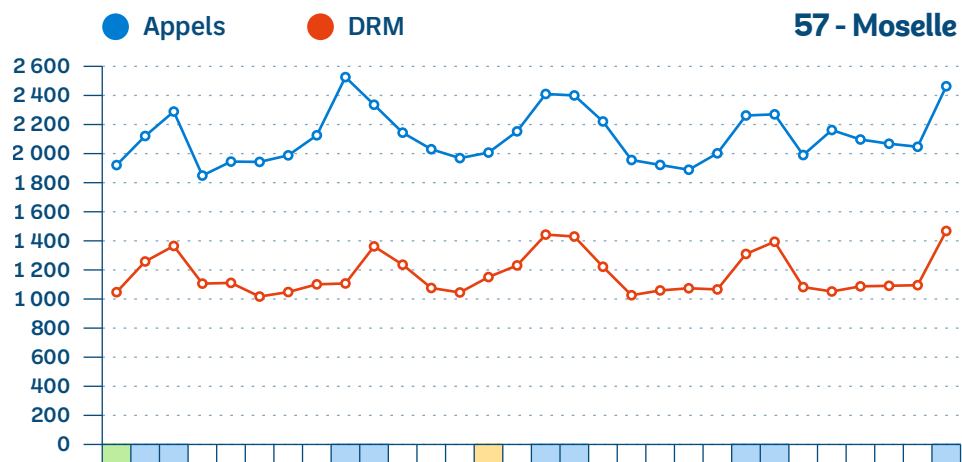

● BJML ● HET 1 ● BJML - HET 1

■ Week-End ■ Férié ■ Vacances

SU du Grand Est - Monitoring mensuel

Septembre 2023

SAMU - Appels et Dossiers de Régulation Médicale (DRM)

● Appels ● DRM

Exhaustivité

Nombre de SAMU répondants

Appels

8/10 SAMU

DRM

10/10 SAMU

■ Week-End ■ Férié ■ Vacances

SAMU - Appels et DRM par département (1/3)

SAMU - Appels et DRM par département (2/3)

SAMU - Appels et DRM par département (3/3)

Septembre 2023

Interventions SMUR-tab

SMUR non participants

Briey, Charleville-Mézières, Épernay, Épinal, Remiremont, Sarreguemines, Sélestat.

● Primaire ● Secondaire ● TIH ■ Week-End ■ Férié ■ Vacances