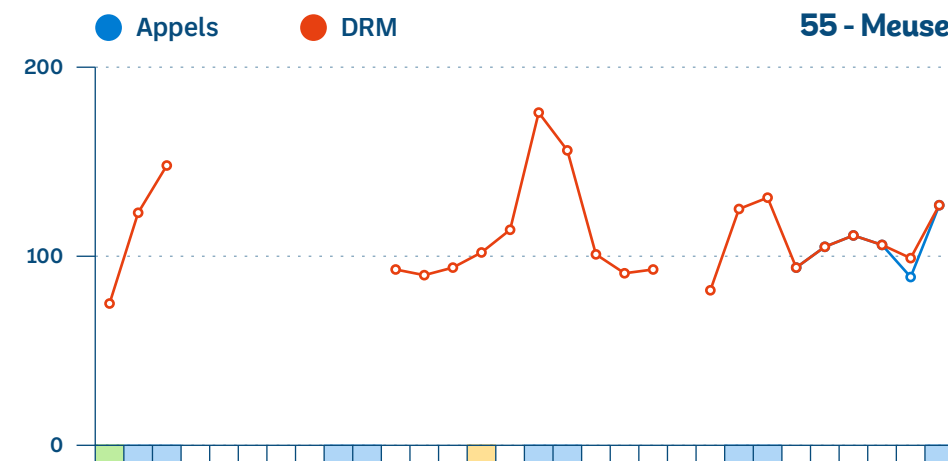

Appels

8/10 SAMU

DRM

10/10 SAMU

■ Week-End ■ Férié ■ Vacances

SAMU - Appels et DRM par département (1/3)

SAMU - Appels et DRM par département (2/3)

SAMU - Appels et DRM par département (3/3)

Septembre 2023

Interventions SMUR-tab

SMUR non participants

Briey, Charleville-Mézières, Épernay, Épinal, Remiremont, Sarreguemines, Sélestat.

● Primaire ● Secondaire ● TIH ■ Week-End ■ Férié ■ Vacances