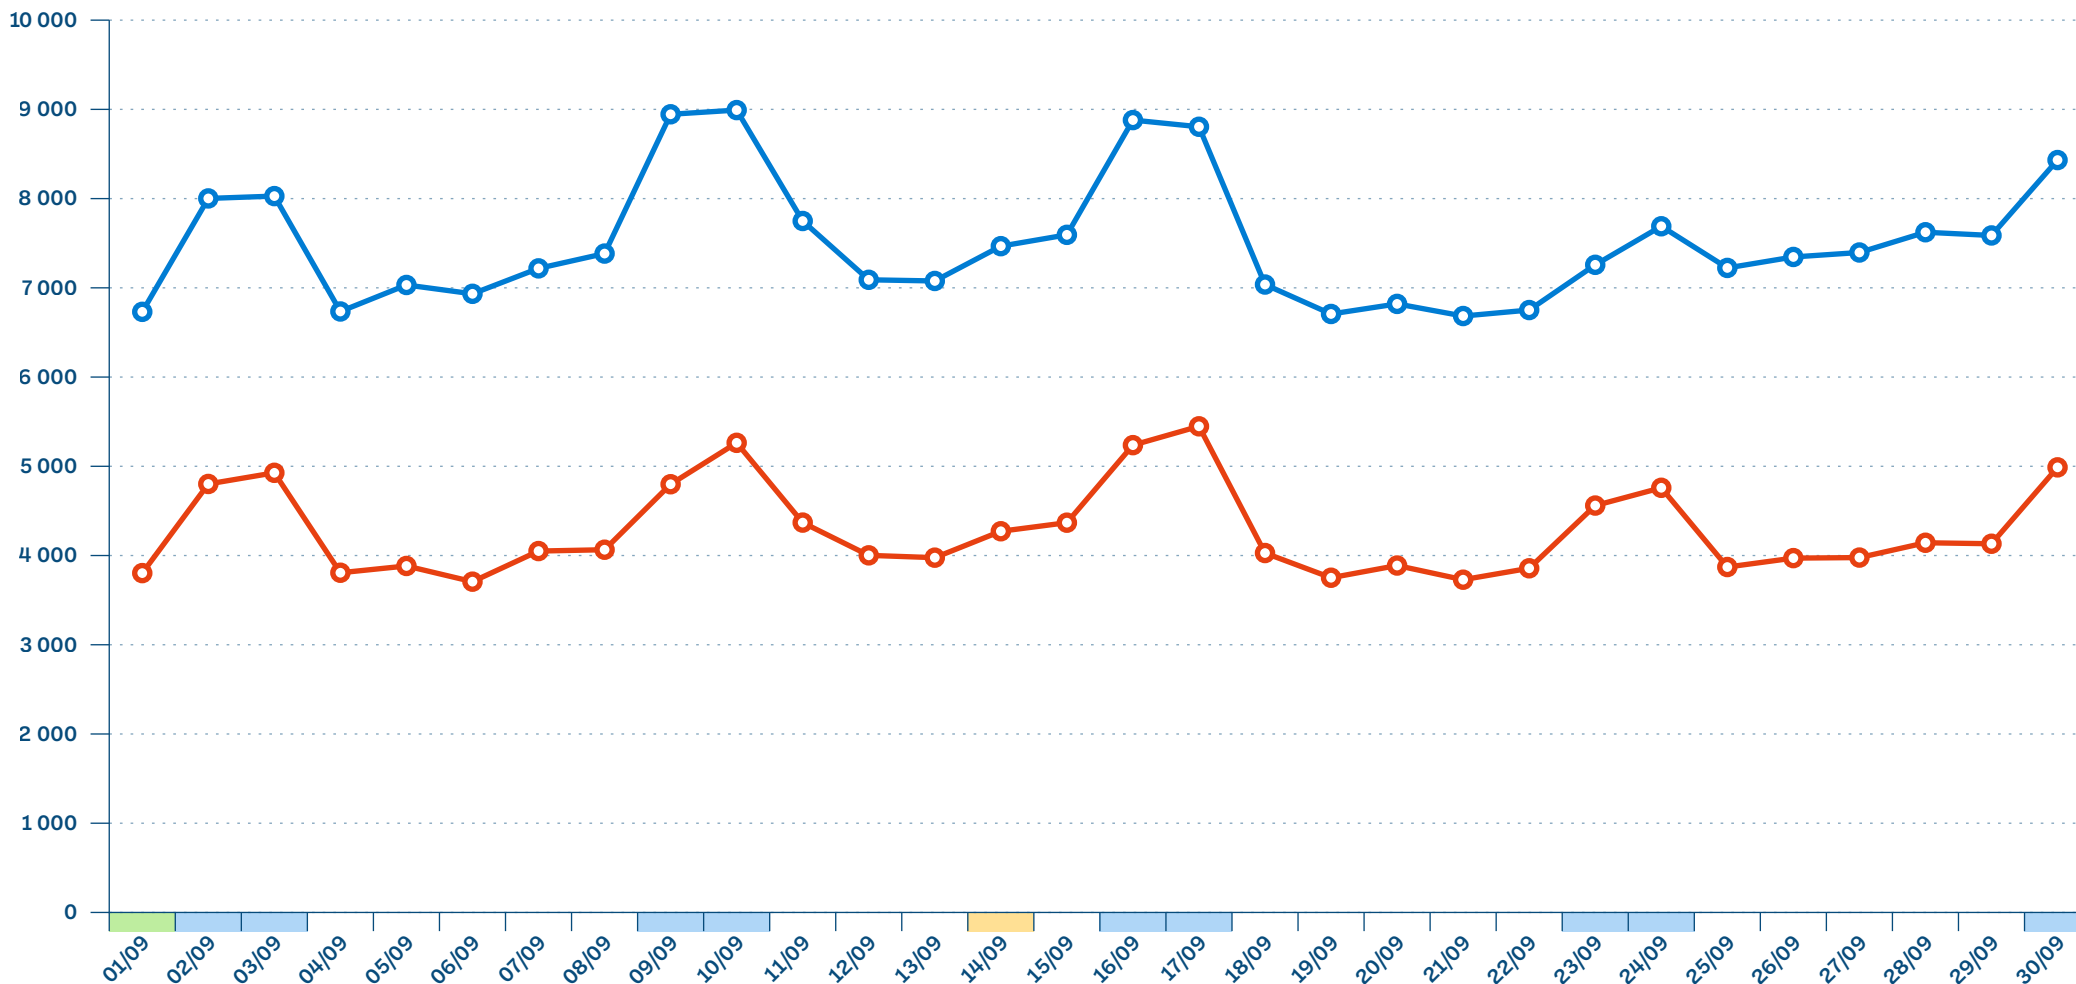

SU du Grand Est - Monitoring mensuel

Septembre 2023

SAMU - Appels et Dossiers de Régulation Médicale (DRM)

● Appels ● DRM

Exhaustivité

Nombre de SAMU répondants

Appels

8/10 SAMU

DRM

10/10 SAMU

■ Week-End ■ Férié ■ Vacances