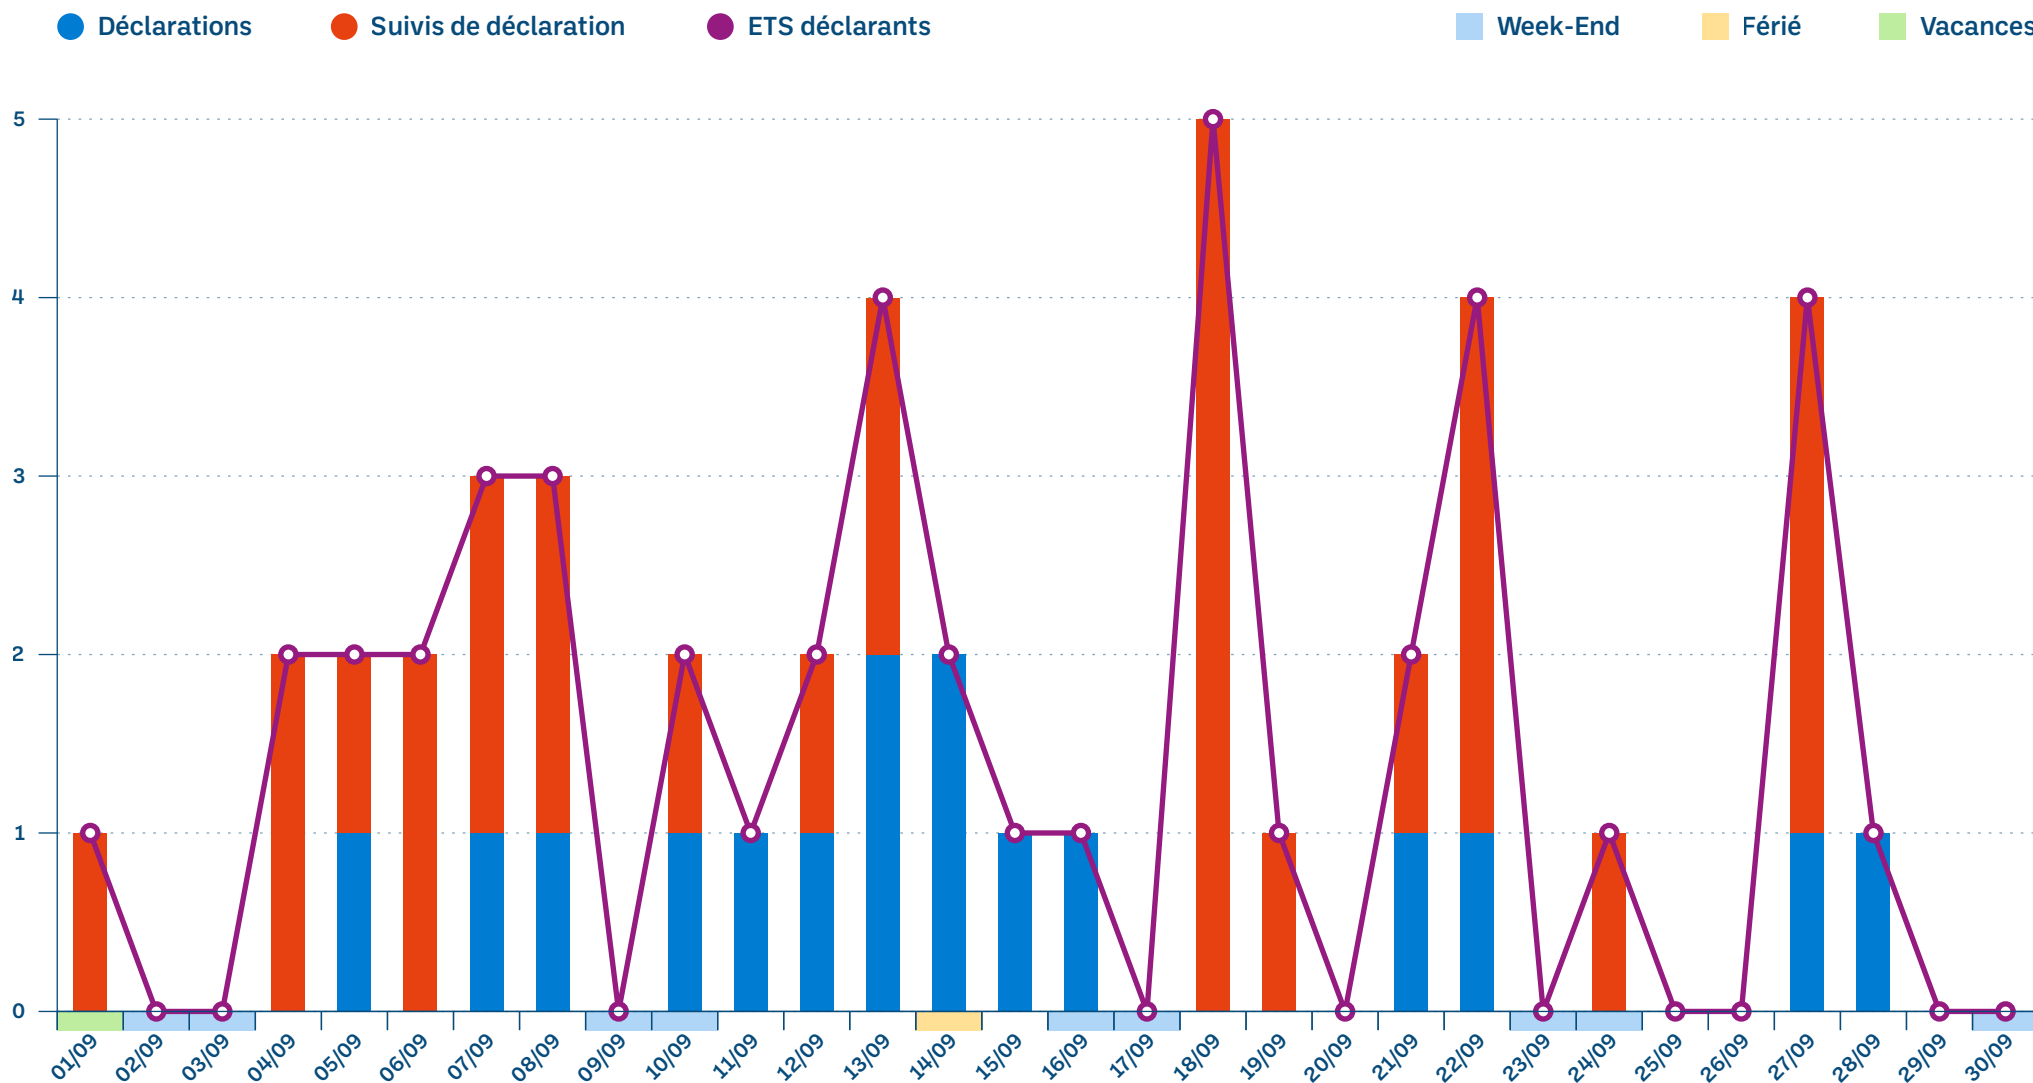

SU du Grand Est - Monitoring mensuel

Septembre 2023

Passages RPU et part d'hospitalisation

Passages
+3,1%
par rapport à la même
période en 2022

Page 1/9

● Nombre de passages RPU ● Part d'hospitalisation

■ Week-End ■ Férié ■ Vacances

SU du Grand Est - Monitoring mensuel

Septembre 2023

ROR - Taux d'occupation

Taux d'occupation par rapport aux capacités et lits disponibles déclarés chaque jour à 10h sur le ROR, les ETS non répondants le jour J sont exclus (lits disponibles et capacité).

● Réanimation ● USC ● USI ■ Week-End ■ Férié ■ Vacances

HET - Déclarations et suivis de tension

SU du Grand Est - Monitoring mensuel

Septembre 2023

HET - Disponibilités en lit (HET1) et BJML

Sont pris en compte uniquement les ETS ayant complété HET1 pour tous les jours du mois considéré, sans jour manquant.

SAU sans aucun indicateur HET1 :

- Diaconat Fonderie
- Nancy Pédiatrie
- Reims Adulte & Péd.
- Saint-Avold
- Saint-Dizier
- Saint-Louis
- Saverne
- Strasbourg Pédiatrie

SAU pris en compte

11/46

(voir précision à gauche)