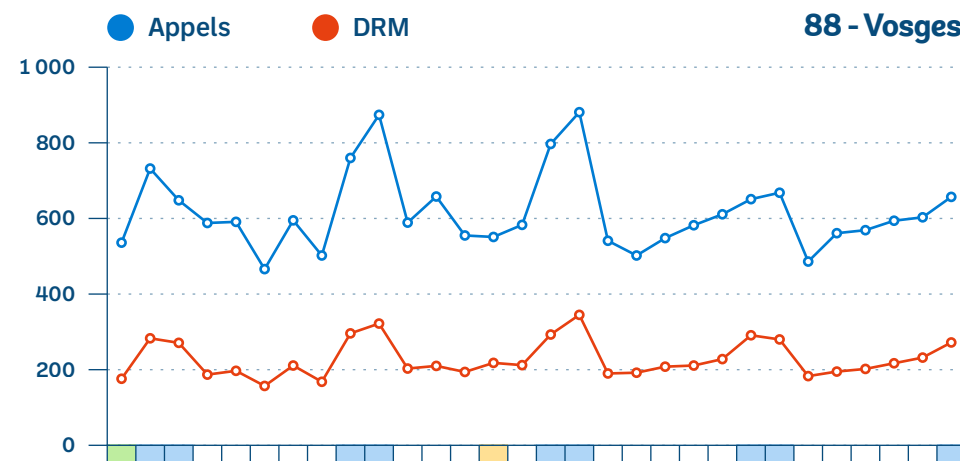

● BJML ● HET 1 ● BJML - HET 1

■ Week-End ■ Férié ■ Vacances

SU du Grand Est - Monitoring mensuel

Septembre 2023

SAMU - Appels et Dossiers de Régulation Médicale (DRM)

● Appels ● DRM

Exhaustivité

Nombre de SAMU répondants

Appels

8/10 SAMU

DRM

10/10 SAMU

■ Week-End ■ Férié ■ Vacances

SAMU - Appels et DRM par département (1/3)

SAMU - Appels et DRM par département (2/3)

SAMU - Appels et DRM par département (3/3)

Septembre 2023

Interventions SMUR-tab

SMUR non participants

Briey, Charleville-Mézières, Épernay, Épinal, Remiremont, Sarreguemines, Sélestat.

● Primaire ● Secondaire ● TIH ■ Week-End ■ Férié ■ Vacances