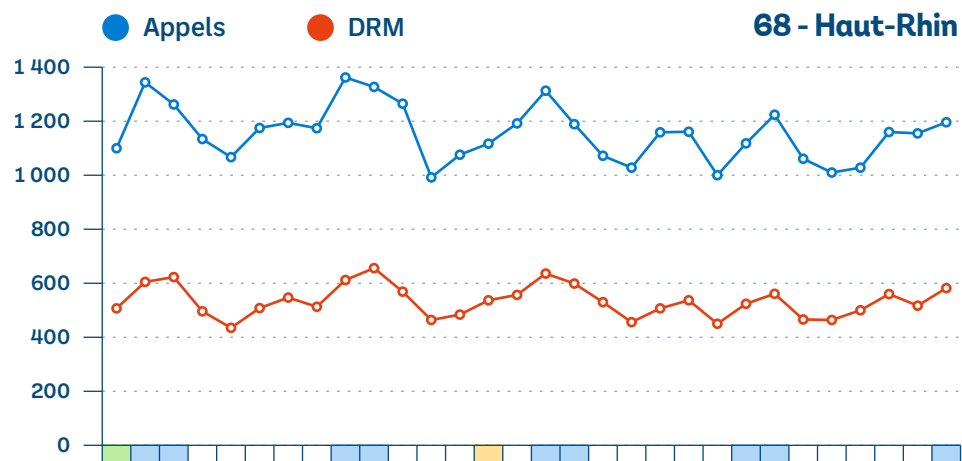

Appels

8/10 SAMU

DRM

10/10 SAMU

■ Week-End ■ Férié ■ Vacances

SAMU - Appels et DRM par département (1/3)

SAMU - Appels et DRM par département (2/3)

SAMU - Appels et DRM par département (3/3)

Septembre 2023

Interventions SMUR-tab

SMUR non participants

Briey, Charleville-Mézières, Épernay, Épinal, Remiremont, Sarreguemines, Sélestat.

● Primaire ● Secondaire ● TIH ■ Week-End ■ Férié ■ Vacances