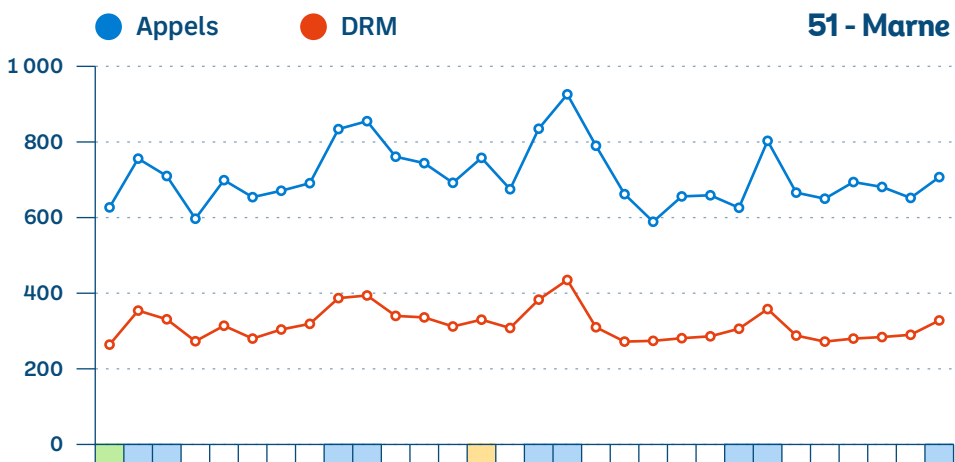

● BJML ● HET 1 ● BJML - HET 1

■ Week-End ■ Férié ■ Vacances

SU du Grand Est - Monitoring mensuel

Septembre 2023

SAMU - Appels et Dossiers de Régulation Médicale (DRM)

● Appels ● DRM

Exhaustivité

Nombre de SAMU répondants

Appels

8/10 SAMU

DRM

10/10 SAMU

■ Week-End ■ Férié ■ Vacances

SAMU - Appels et DRM par département (1/3)

SAMU - Appels et DRM par département (2/3)

SAMU - Appels et DRM par département (3/3)

Septembre 2023

Interventions SMUR-tab

SMUR non participants

Briey, Charleville-Mézières, Épernay, Épinal, Remiremont, Sarreguemines, Sélestat.

● Primaire ● Secondaire ● TIH ■ Week-End ■ Férié ■ Vacances