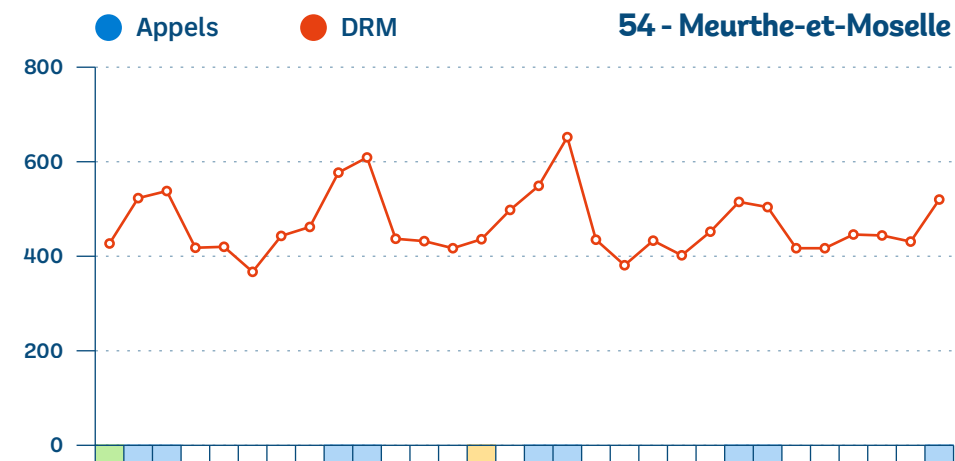

● BJML ● HET 1 ● BJML - HET 1

■ Week-End ■ Férié ■ Vacances

SU du Grand Est - Monitoring mensuel

Septembre 2023

SAMU - Appels et Dossiers de Régulation Médicale (DRM)

● Appels ● DRM

Exhaustivité

Nombre de SAMU répondants

Appels

8/10 SAMU

DRM

10/10 SAMU

■ Week-End ■ Férié ■ Vacances

SAMU - Appels et DRM par département (1/3)

SAMU - Appels et DRM par département (2/3)

SAMU - Appels et DRM par département (3/3)

Septembre 2023

Interventions SMUR-tab

SMUR non participants

Briey, Charleville-Mézières, Épernay, Épinal, Remiremont, Sarreguemines, Sélestat.

● Primaire ● Secondaire ● TIH ■ Week-End ■ Férié ■ Vacances