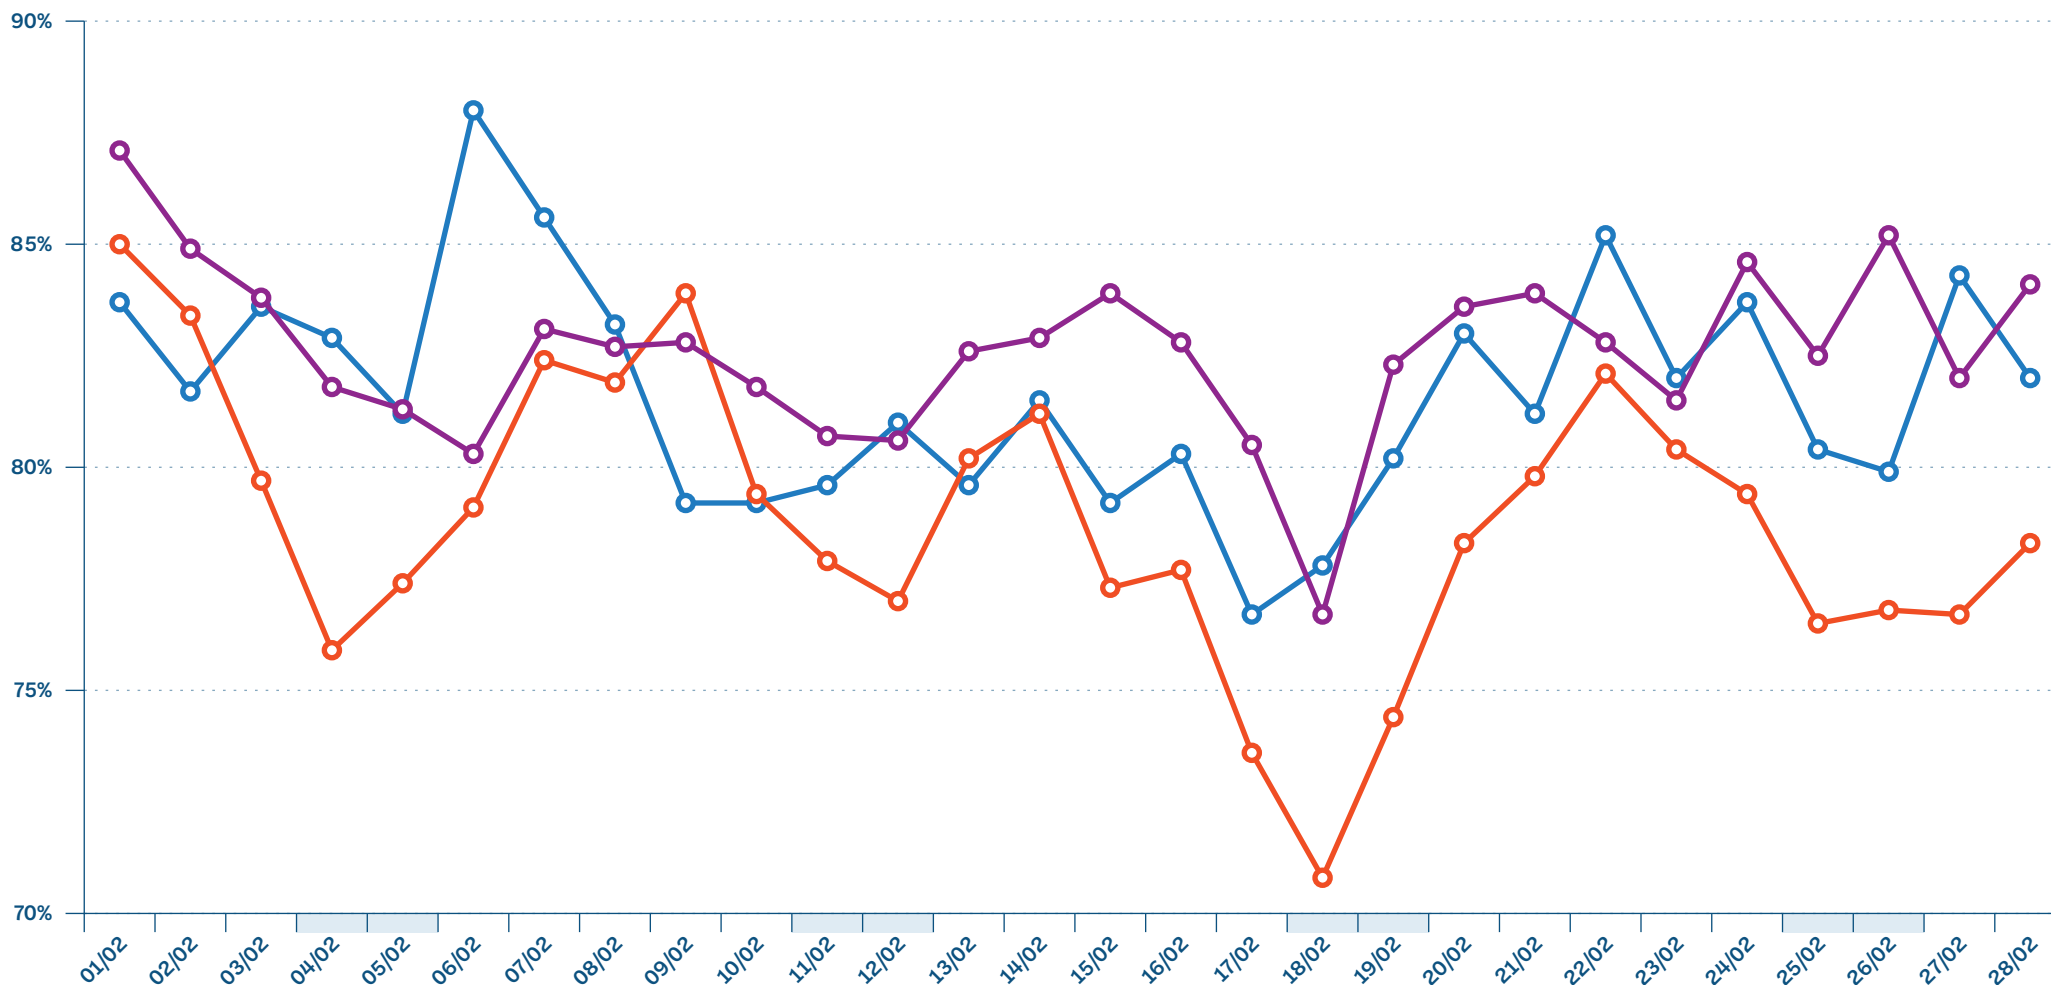

Passages RPU et part d'hospitalisation

Passages
-3,8%
par rapport à la même période en 2022

● Nombre de passages RPU ● Part d'hospitalisation

■ Week-End ■ Férié ■ Vacances

SU du Grand Est - Monitoring mensuel

Février 2023

ROR - Taux d'occupation

Taux d'occupation par rapport aux capacités et lits disponibles déclarés chaque jour à 10h sur le ROR, les ETS non répondants le jour J sont exclus (lits disponibles et capacité).

● Réanimation

● USC

● USI

■ Week-End

■ Férié

■ Vacances

HET - Déclarations et suivis de tension

● Déclarations
 ● Suivis de déclaration
 ● ETS déclarants
 Week-End
 Férié
 Vacances

SU du Grand Est - Monitoring mensuel

Février 2023

HET - Disponibilités en lit (HET 1) et BJML

Sont pris en compte uniquement les ETS ayant complété HET1 pour tous les jours du mois considéré, sans jour manquant.