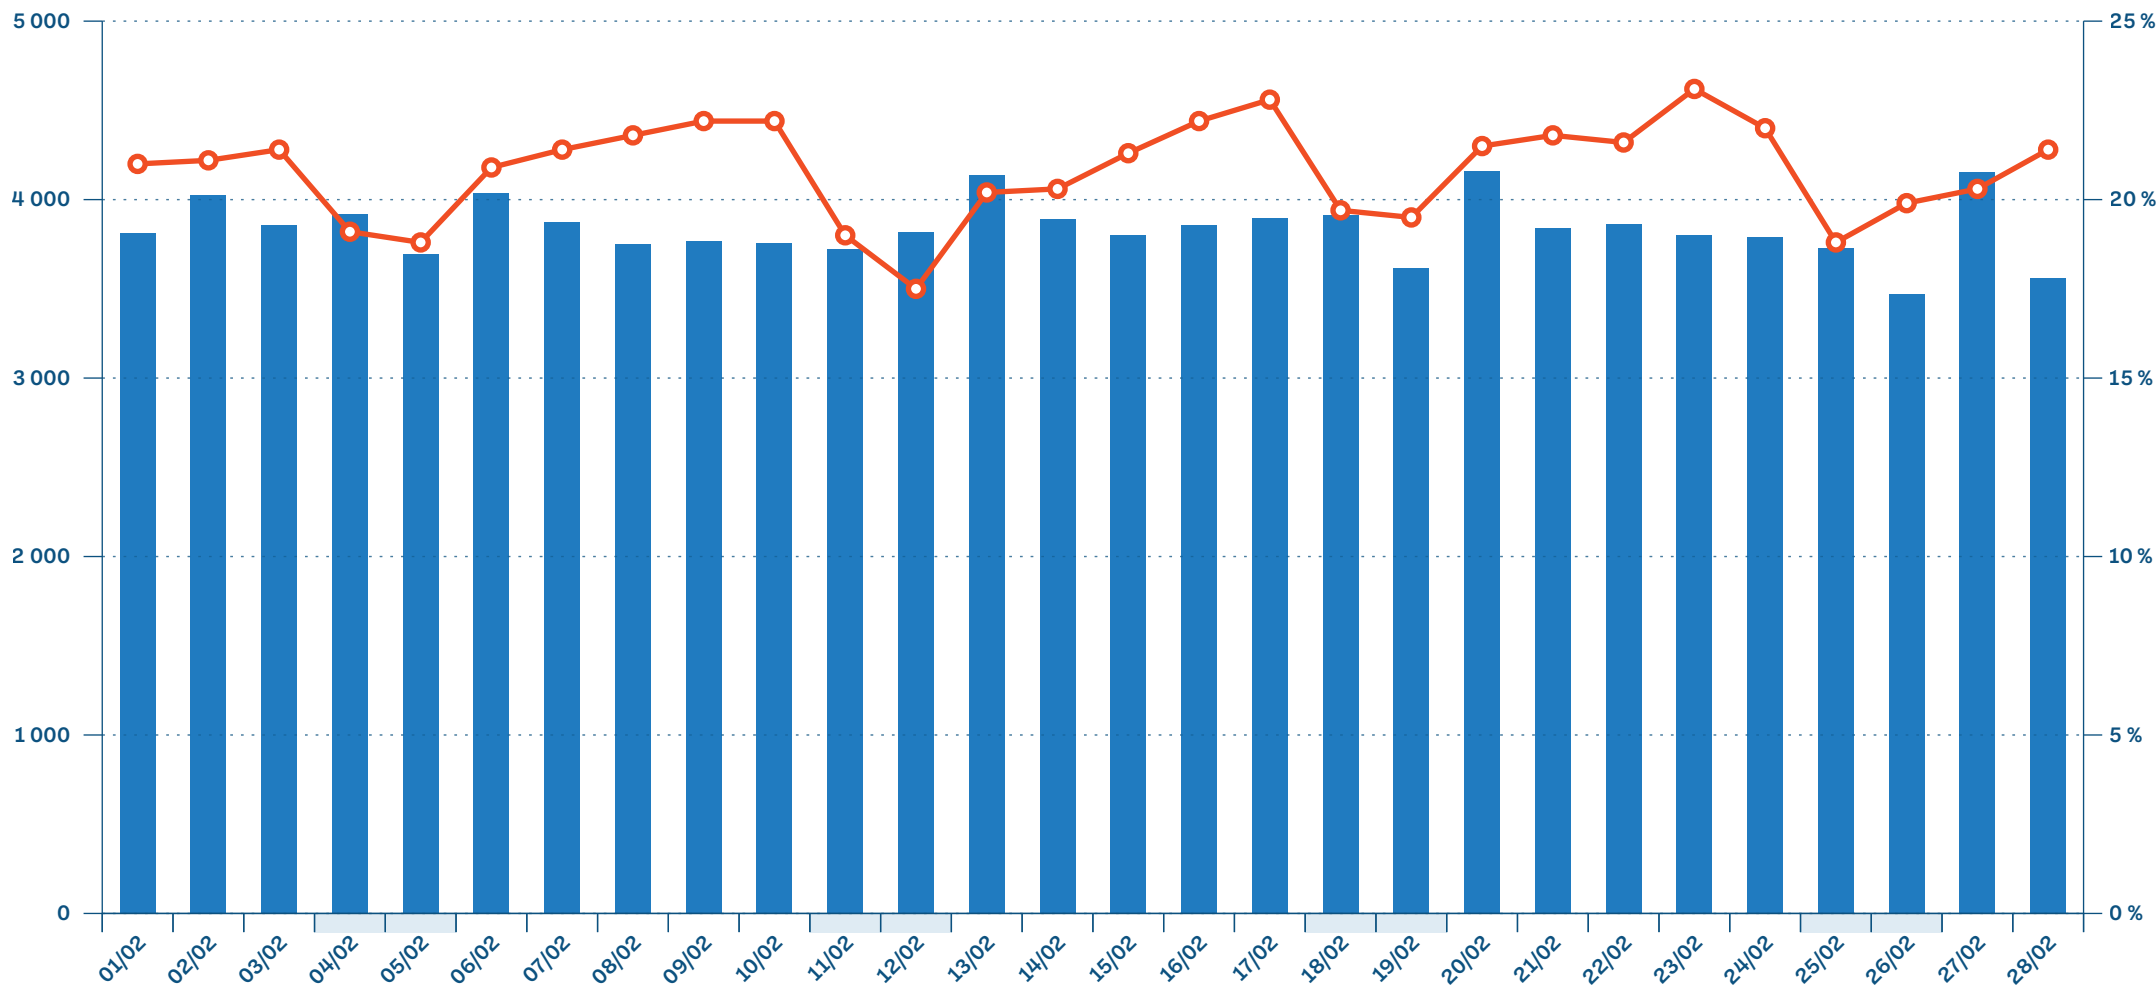

Passages RPU et part d'hospitalisation

Passages
-3,8%
par rapport à la même période en 2022

● Nombre de passages RPU ● Part d'hospitalisation

■ Week-End ■ Férié ■ Vacances

SU du Grand Est - Monitoring mensuel

Février 2023

ROR - Taux d'occupation

Taux d'occupation par rapport aux capacités et lits disponibles déclarés chaque jour à 10h sur le ROR, les ETS non répondants le jour J sont exclus (lits disponibles et capacité).