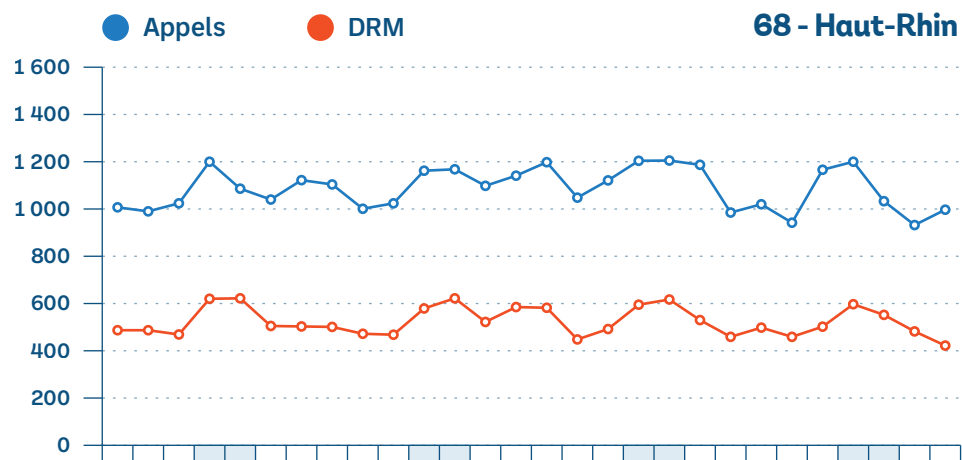

SAMU - Appels et DRM par département (3/3)

Précisions

Les appels et DRM sont déclarés manuellement de façon hebdomadaire par chaque SAMU via un formulaire disponible sur le site internet est-rescue.fr. Ces graphiques en sont le reflet fidèle.