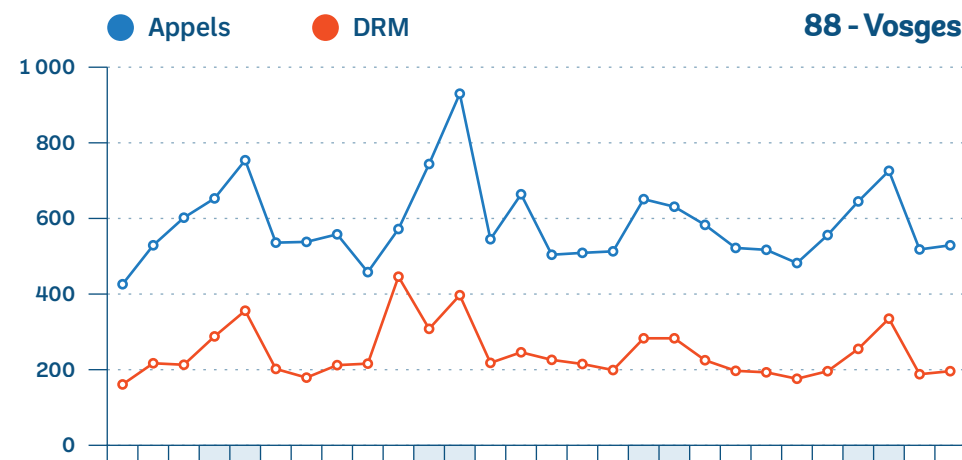

SAMU - Appels et DRM par département (3/3)

Précisions

Les appels et DRM sont déclarés manuellement de façon hebdomadaire par chaque SAMU via un formulaire disponible sur le site internet est-rescue.fr. Ces graphiques en sont le reflet fidèle.