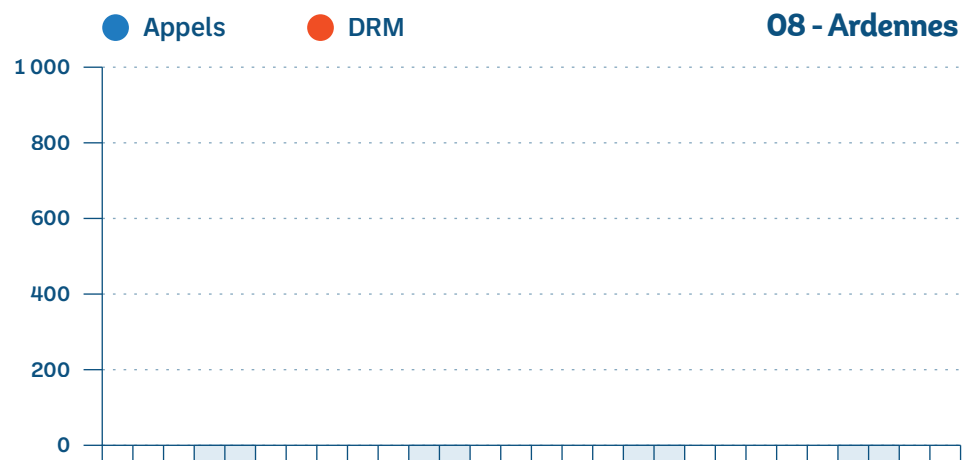

7/10

N'ont pas répondu :
08, 51 et 55

Page 5/9

● Appels ● DRM

■ Week-End ■ Férié ■ Vacances

SAMU - Appels et DRM par département (1/3)

Page 6/9

SAMU - Appels et DRM par département (2/3)

Interventions SMUR-tab

SMUR non participants

Briey, Charleville-Mézières, Épernay, Épinal, Remiremont, Sarreguemines, Sélestat.