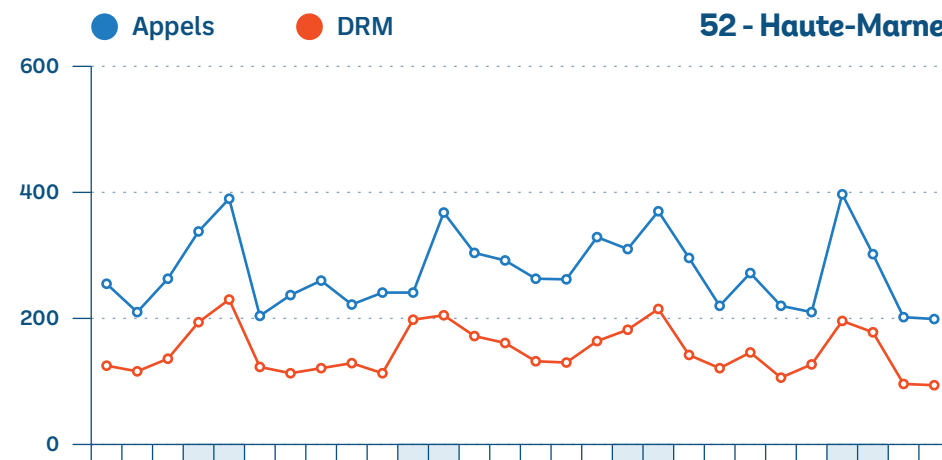

7/10

N'ont pas répondu :
08, 51 et 55

Page 5/9

● Appels ● DRM

■ Week-End ■ Férié ■ Vacances

SAMU - Appels et DRM par département (1/3)

Page 6/9

SAMU - Appels et DRM par département (2/3)

Interventions SMUR-tab

SMUR non participants

Briey, Charleville-Mézières, Épernay, Épinal, Remiremont, Sarreguemines, Sélestat.