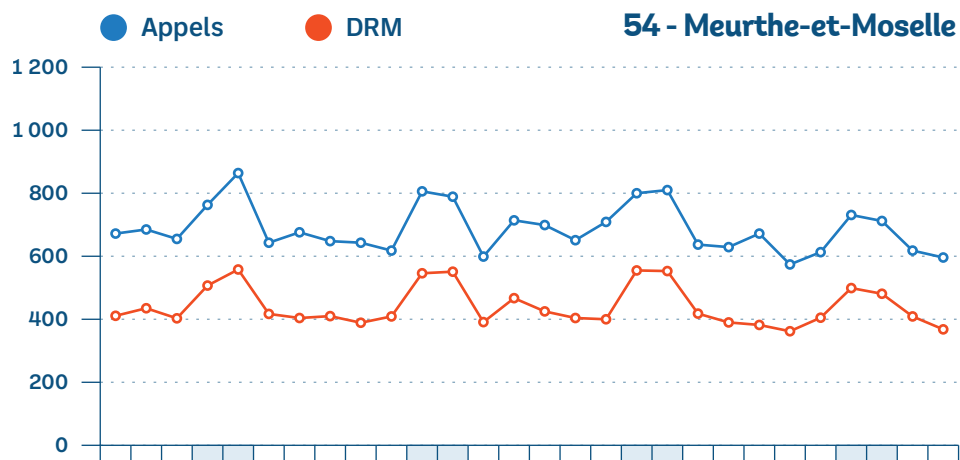

7/10

N'ont pas répondu :
08, 51 et 55

Page 5/9

● Appels ● DRM

■ Week-End ■ Férié ■ Vacances

SAMU - Appels et DRM par département (1/3)

Page 6/9

SAMU - Appels et DRM par département (2/3)

Interventions SMUR-tab

SMUR non participants

Briey, Charleville-Mézières, Épernay, Épinal, Remiremont, Sarreguemines, Sélestat.