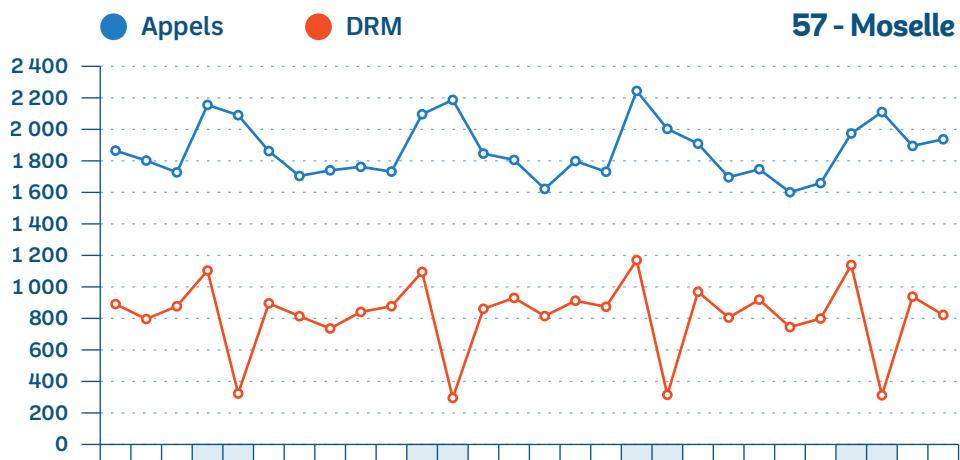

7/10

N'ont pas répondu :
08, 51 et 55

Page 5/9

● Appels ● DRM

■ Week-End ■ Férié ■ Vacances

SAMU - Appels et DRM par département (1/3)

Page 6/9

SAMU - Appels et DRM par département (2/3)

Interventions SMUR-tab

SMUR non participants

Briey, Charleville-Mézières, Épernay, Épinal, Remiremont, Sarreguemines, Sélestat.