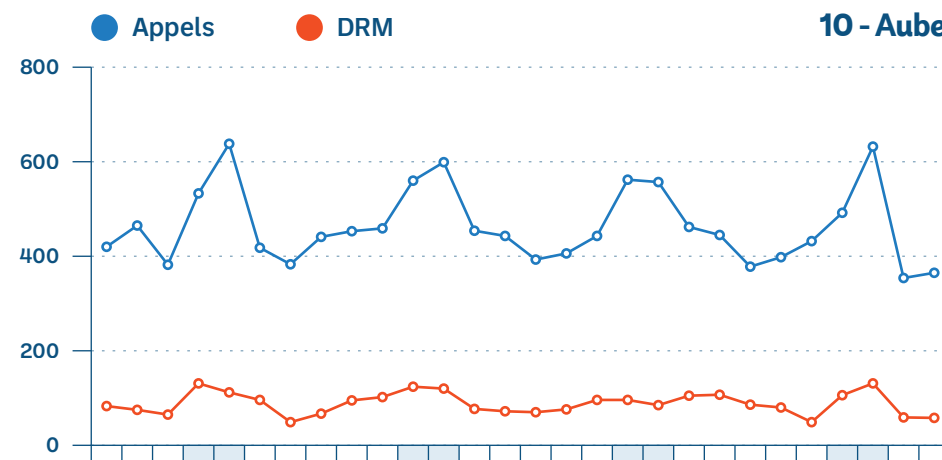

7/10

N'ont pas répondu :
08, 51 et 55

Page 5/9

● Appels ● DRM

■ Week-End ■ Férié ■ Vacances

SAMU - Appels et DRM par département (1/3)

Page 6/9

SAMU - Appels et DRM par département (2/3)

Interventions SMUR-tab

SMUR non participants

Briey, Charleville-Mézières, Épernay, Épinal, Remiremont, Sarreguemines, Sélestat.