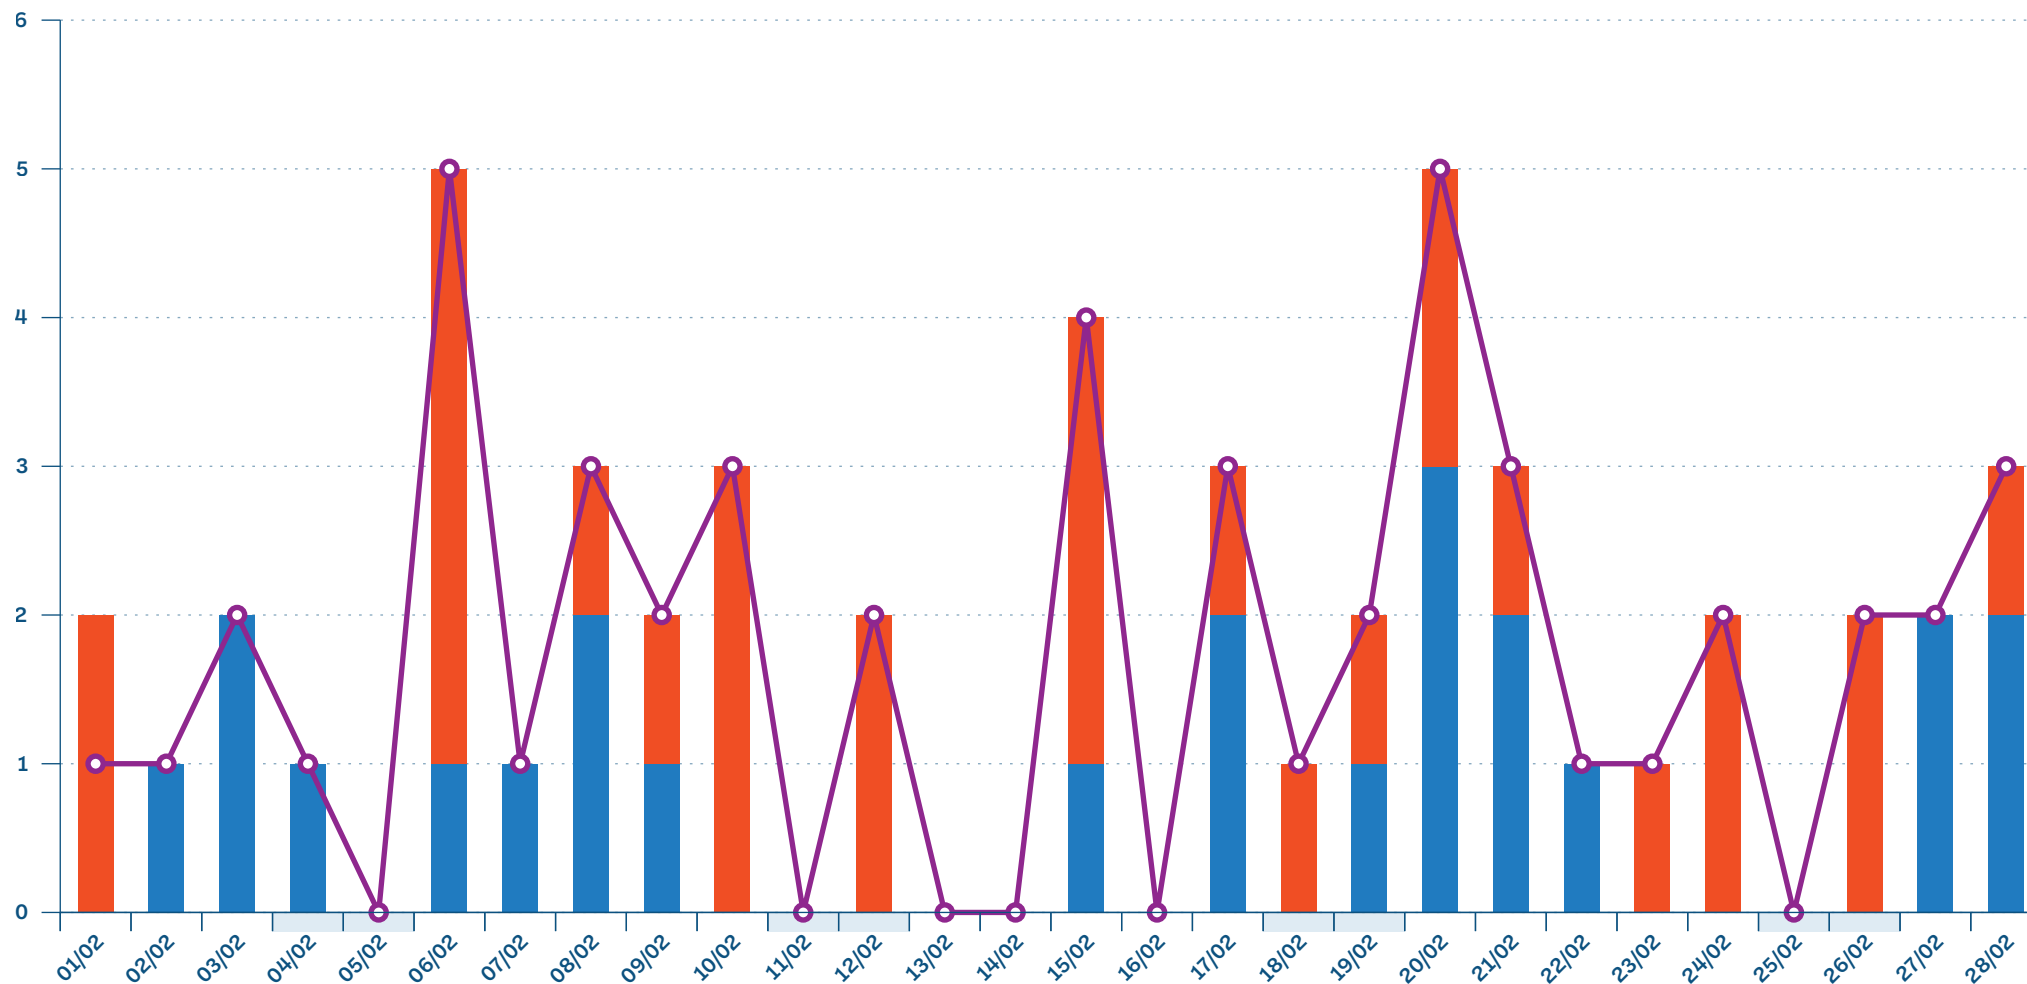

Passages RPU et part d'hospitalisation

Passages
-3,8%
par rapport à la même période en 2022

● Nombre de passages RPU ● Part d'hospitalisation

■ Week-End ■ Férié ■ Vacances

SU du Grand Est - Monitoring mensuel

Février 2023

ROR - Taux d'occupation

Taux d'occupation par rapport aux capacités et lits disponibles déclarés chaque jour à 10h sur le ROR, les ETS non répondants le jour J sont exclus (lits disponibles et capacité).

● Réanimation

● USC

● USI

■ Week-End

■ Férié

■ Vacances

HET - Déclarations et suivis de tension

● Déclarations
 ● Suivis de déclaration
 ● ETS déclarants
 Week-End
 Férié
 Vacances

SU du Grand Est - Monitoring mensuel

Février 2023

HET - Disponibilités en lit (HET 1) et BJML

Sont pris en compte uniquement les ETS ayant complété HET1 pour tous les jours du mois considéré, sans jour manquant.