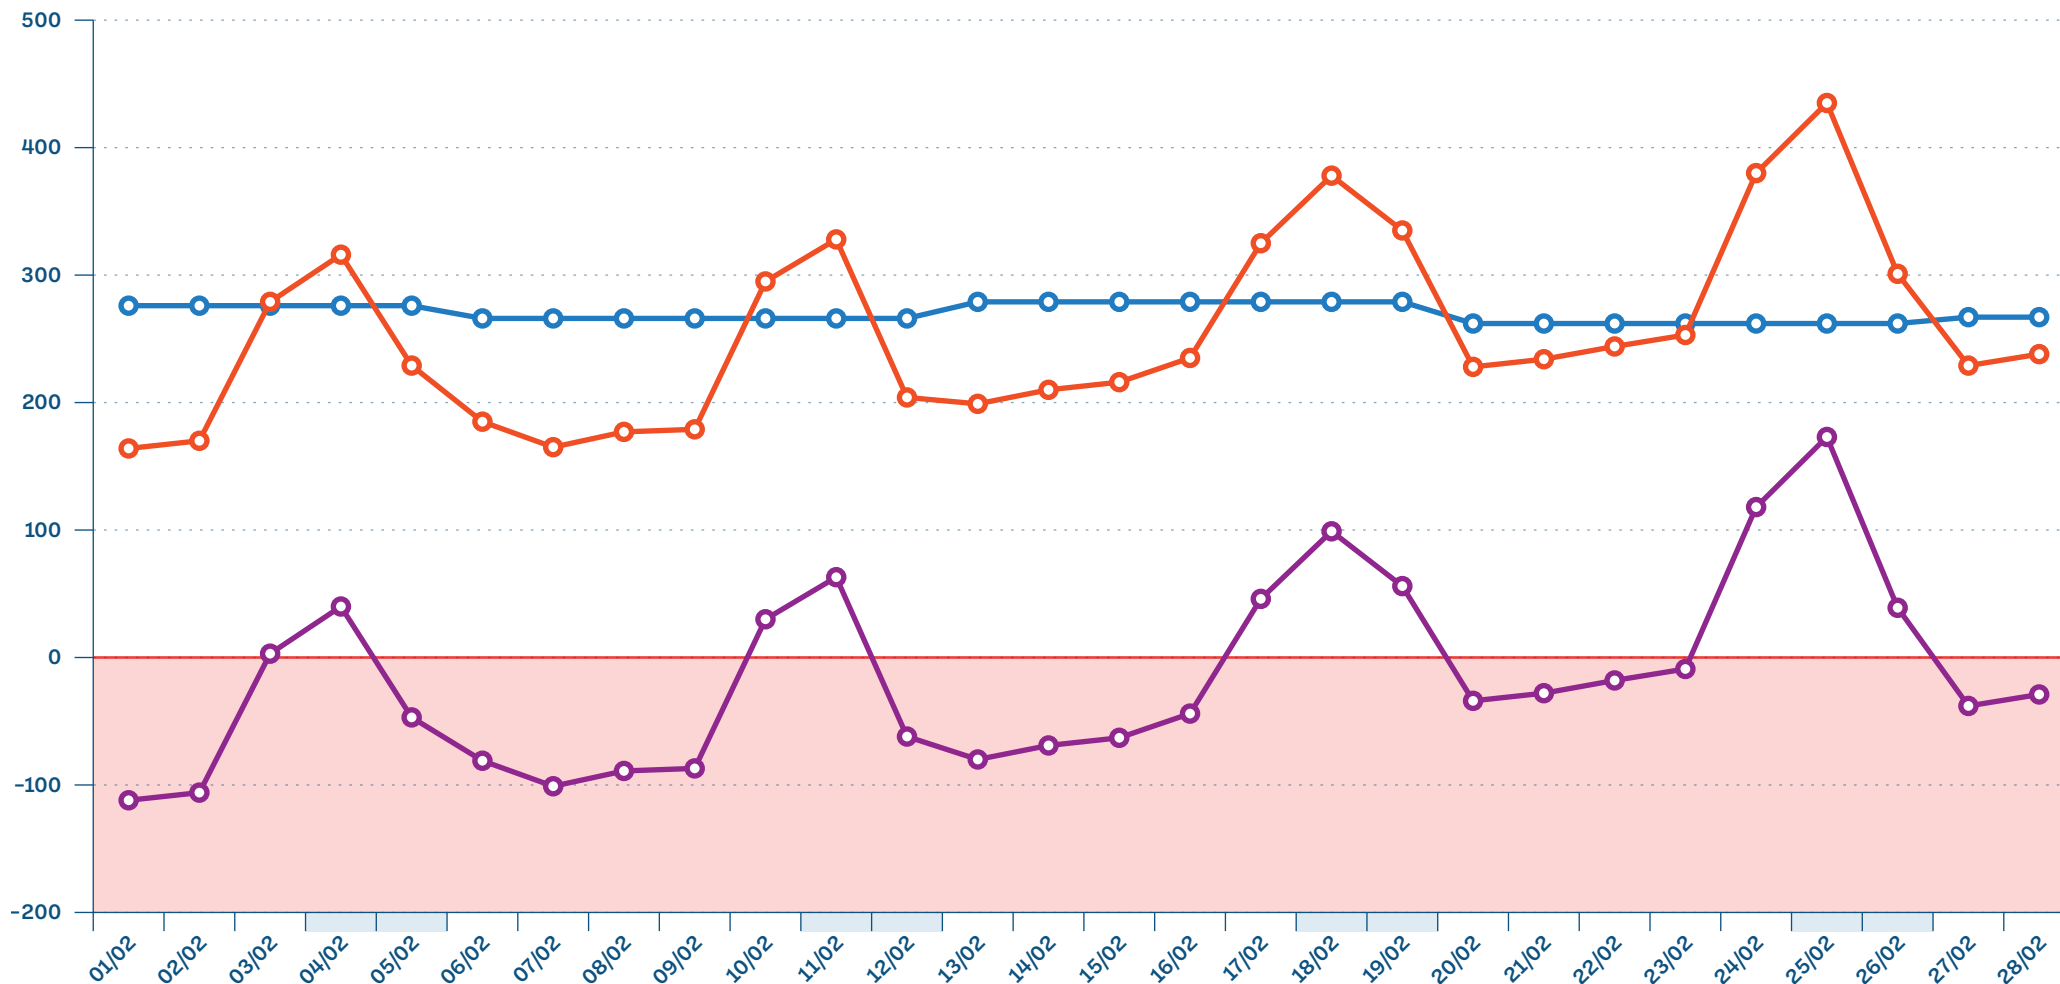

SU du Grand Est - Monitoring mensuel

Février 2023

HET - Disponibilités en lit (HET 1) et BJML

Sont pris en compte uniquement les ETS ayant complété HET1 pour tous les jours du mois considéré, sans jour manquant.

● BJML ● HET 1 ● BJML - HET 1

SAU sans aucun indicateur HET1 :

- Diaconat Fonderie
- Nancy Pédiatrie
- Reims Adulte & Péd.
- Saint-Avold
- Saint-Dizier
- Saint-Louis
- Saverne
- Strasbourg Pédiatrie

SAU pris en compte

17/46

(voir précision à gauche)

Page 4/9

■ Week-End ■ Férié ■ Vacances