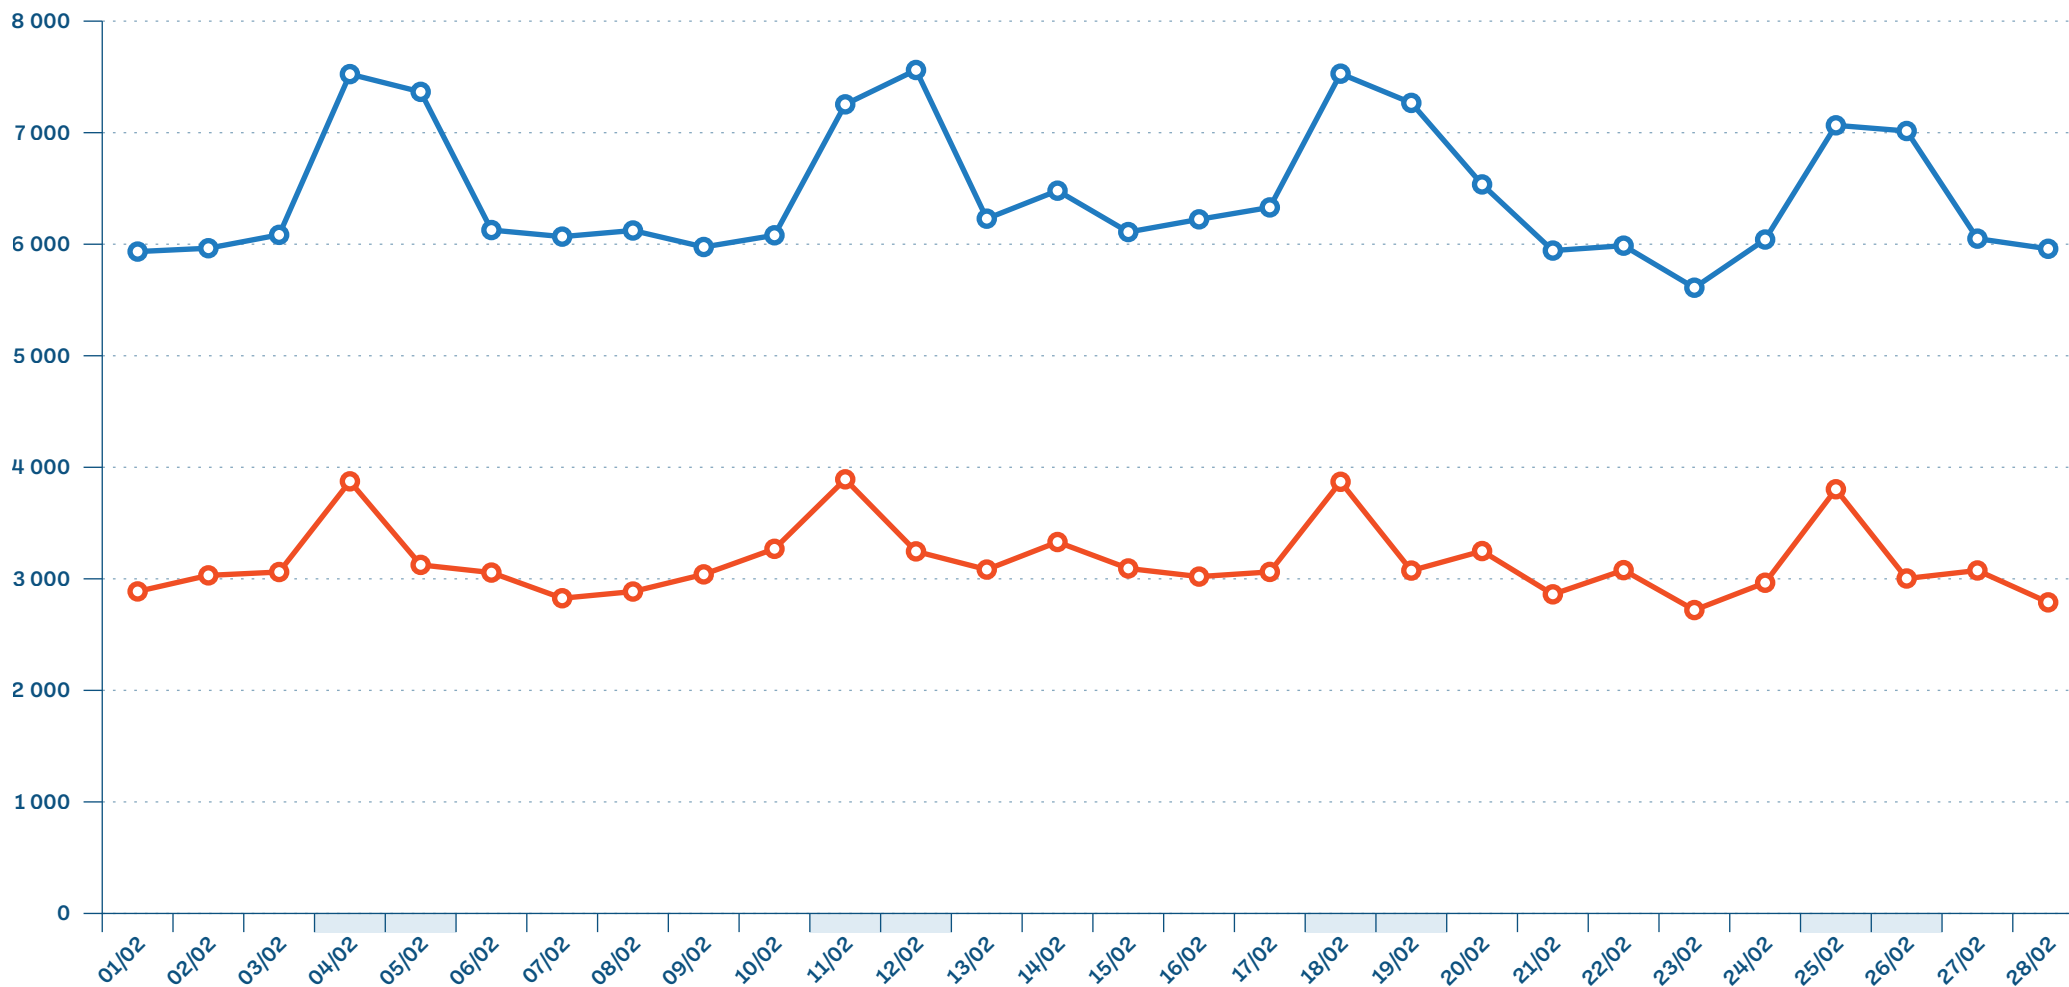

SU du Grand Est - Monitoring mensuel

Février 2023

SAMU - Appels et Dossiers de Régulation Médicale (DRM)

SAMU Répondants

7/10

N'ont pas répondu :
08, 51 et 55

Page 5/9

● Appels ● DRM

■ Week-End ■ Férié ■ Vacances