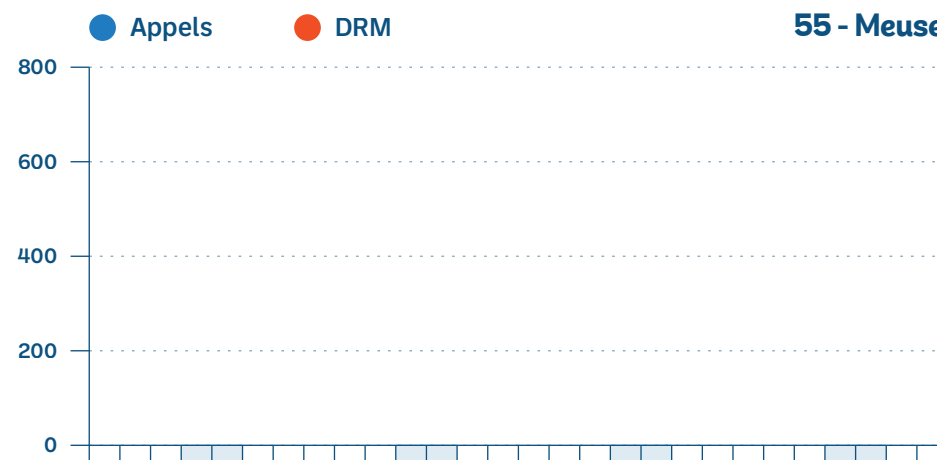

7/10

N'ont pas répondu :
08, 51 et 55

Page 5/9

● Appels ● DRM

■ Week-End ■ Férié ■ Vacances

SAMU - Appels et DRM par département (1/3)

Page 6/9

SAMU - Appels et DRM par département (2/3)

Interventions SMUR-tab

SMUR non participants

Briey, Charleville-Mézières, Épernay, Épinal, Remiremont, Sarreguemines, Sélestat.